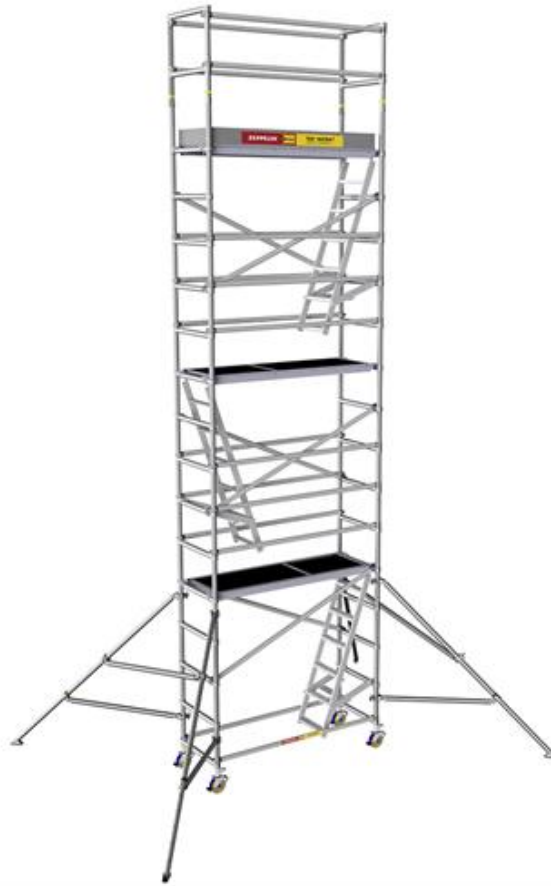

# Rollrüstung für außen, Standhöhe: 6,0 m, Breite: 0,68 m

## Technische Spezifikationen

Typ	Rollrüstung für außen, Standhöhe: 6,0 m
Länge (mm)	2500
Turmhöhe (m)	7,0
Länge Transport (mm)	2500
Höhe Transport (mm)	1000
Breite Transport (mm)	1490
Hersteller	Instant Upright
Transportgewicht (kg)	222
Arbeitshöhe (m)	8,0
Gewicht (kg)	222 kg (zzgl. Ballast)
Breite (mm)	680
Plattformhöhe (m)	6,0
Außenbreite (mm) (Bremse)	910

## Pluspunkte

- + Ausführung mit innenliegenden Leitern für erhöhte Arbeitssicherheit
- + Sprossenabstand ca. 40cm
- + Strapazierfähige Krokodil-Feststellmuttern aus Guss für lenkrollen-Gewindestangen
- + Automatische Fuß-Schnellverriegelung
- + Hochfeste, gerippte Pressverbindung
- + Außergewöhnlich vielseitiges, strapazierfähiges Aluminium-Gerüst-System
- + geeignet für schmale Gänge oder Schächte

# Rollrüstung für außen, Standhöhe: 6,0 m, Breite: 0,68 m

---

**Der direkte Weg zur Miete**

**0800-18058888 (kostenfrei anrufen)**

**Der direkte Weg zum ausgewählten Produkt:**

**<https://zeppelin-rental.de/miete/p/rollruetzung-fuer-aussen-standhoehe-6-0-m-breite-0-68-m/GER3>**