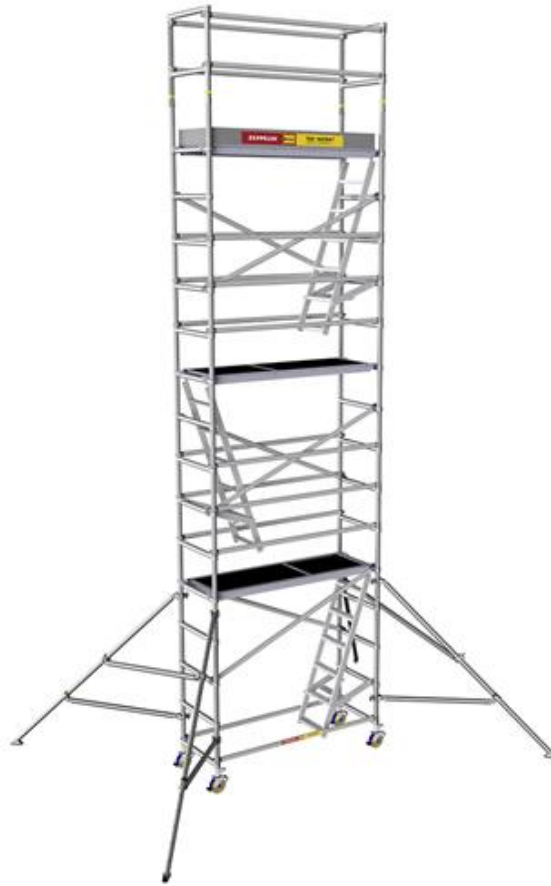

# Rollrüstung für außen, Standhöhe: 6,0 m, Breite: 0,68 m

## Technische Spezifikationen

Typ	Rollrüstung für außen, Standhöhe: 6,0 m
Länge (mm)	2500
Turmhöhe (m)	7,0
Länge Transport (mm)	2500
Höhe Transport (mm)	1000
Breite Transport (mm)	1490
Hersteller	Instant Upright
Transportgewicht (kg)	222
Arbeitshöhe (m)	8,0
Gewicht (kg)	222 kg (zzgl. Ballast)
Breite (mm)	680
Plattformhöhe (m)	6,0
Außenbreite (mm) (Bremse)	910

Art.-Nr.

GER3

## Pluspunkte

- + Ausführung mit innenliegenden Leitern für erhöhte Arbeitssicherheit
- + Sprossenabstand ca. 40cm
- + Strapazierfähige Krokodil-Feststellmuttern aus Guss für lenkrollen-Gewindestangen
- + Automatische Fuß-Schnellverriegelung
- + Hochfeste, gerippte Pressverbindung
- + Außergewöhnlich vielseitiges, strapazierfähiges Aluminium-Gerüst-System
- + geeignet für schmale Gänge oder Schächte