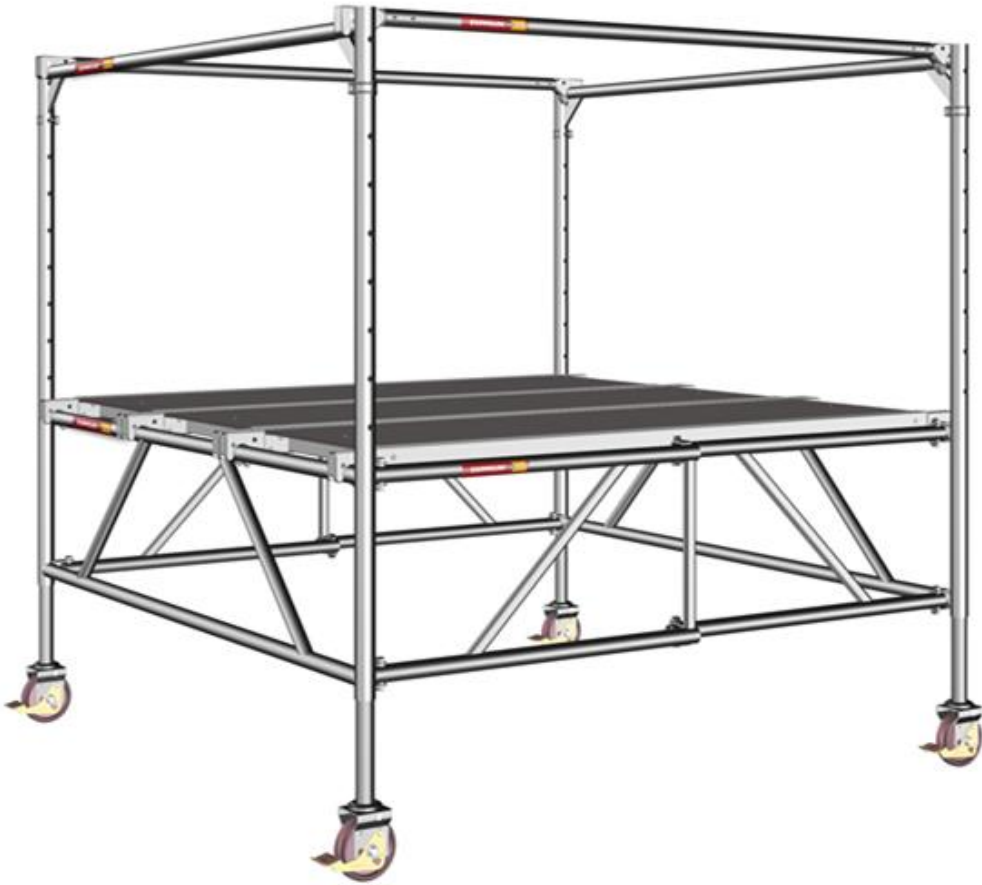

Mobile Arbeitsplattform Rollbock 7000

Technische Spezifikationen

Typ	Rollbock 7000
Länge (mm)	1950
Plattformgröße (mm x mm)	1950x1950
Turmhöhe (m)	1900
Länge Transport (mm)	2150
Höhe Transport (mm)	1900
Breite Transport (mm)	1000
Hersteller	Layher
Transportgewicht (kg)	100
Arbeitshöhe (m)	3,0
Gewicht (kg)	100
Breite (mm)	1950
Plattformhöhe (m)	1,0

Art.-Nr.

GER7000

Pluspunkte

- + Extra großer Arbeitsboden
- + Ideal geeignet für eine Bearbeitung großer Deckenflächen, die Montage von Bauteilen oder Installationen unter der Decke

Telefon: **0800-18058888** (kostenfrei anrufen)
Mietshop: **www.zeppelin-rental.de**

ZEPPELIN

Mobile Arbeitsplattform Rollbock 7000

Alternative Produkte:

Mobiles Arbeitsgerüst SNAPPY, 2,0x0,74m

Telefon: **0800-18058888** (kostenfrei anrufen)
Mietshop: www.zeppelin-rental.de

Der direkte Weg zur Miete