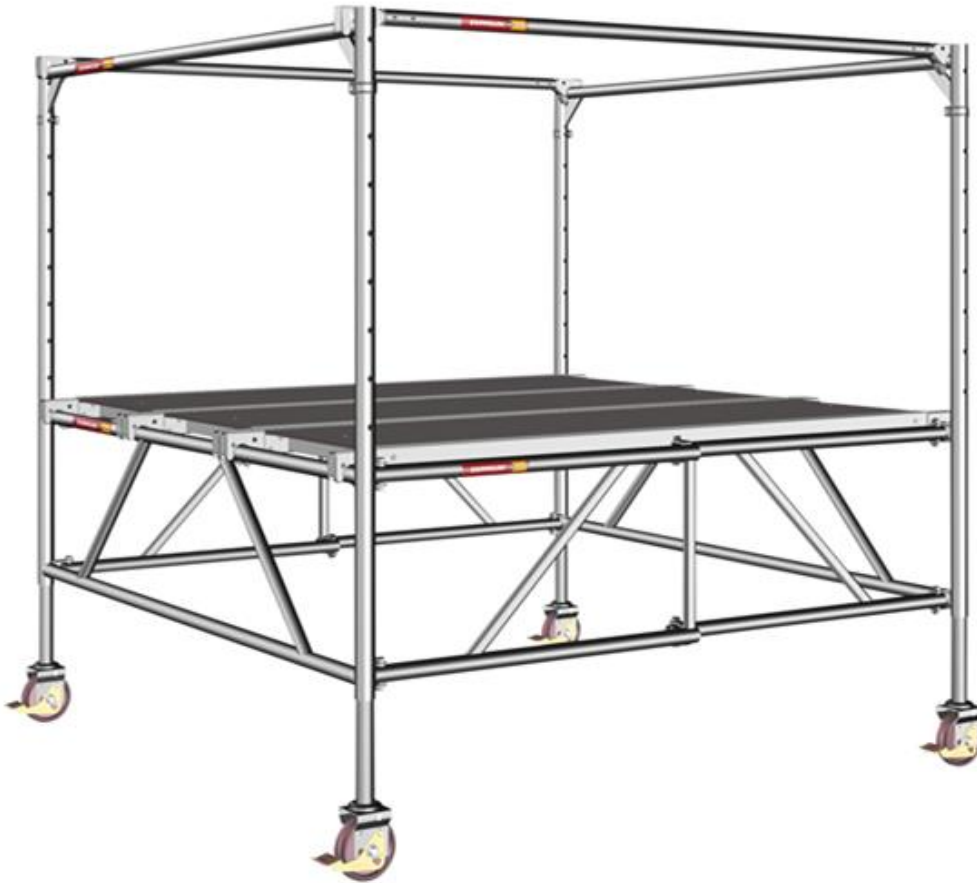

Mobile Arbeitsplattform Rollbock 7000

Technische Spezifikationen

Typ	Rollbock 7000
Länge (mm)	1950
Plattformgröße (mm x mm)	1950x1950
Turmhöhe (m)	1900
Länge Transport (mm)	2150
Höhe Transport (mm)	1900
Breite Transport (mm)	1000
Hersteller	Layher
Transportgewicht (kg)	100
Arbeitshöhe (m)	3,0
Gewicht (kg)	100
Breite (mm)	1950
Plattformhöhe (m)	1,0

Art.-Nr.

GER7000

Pluspunkte

- + Extra großer Arbeitsboden
- + Ideal geeignet für eine Bearbeitung großer Deckenflächen, die Montage von Bauteilen oder Installationen unter der Decke

Telefon: **0800-18058888** (kostenfrei anrufen)
Mietshop: **www.zeppelin-rental.de**

ZEPPELIN

Mobile Arbeitsplattform Rollbock 7000

Alternative Produkte:

Mobiles Arbeitsgerüst SNAPPY, 2,0x0,74m

Telefon: **0800-18058888** (kostenfrei anrufen)
Mietshop: www.zeppelin-rental.de

Der direkte Weg zur Miete

0800-18058888 (kostenfrei anrufen)

Der direkte Weg zum ausgewählten Produkt:

<https://zeppelin-rental.de/miete/p/mobile-arbeitsplattform-rollbock-7000/GER7000>