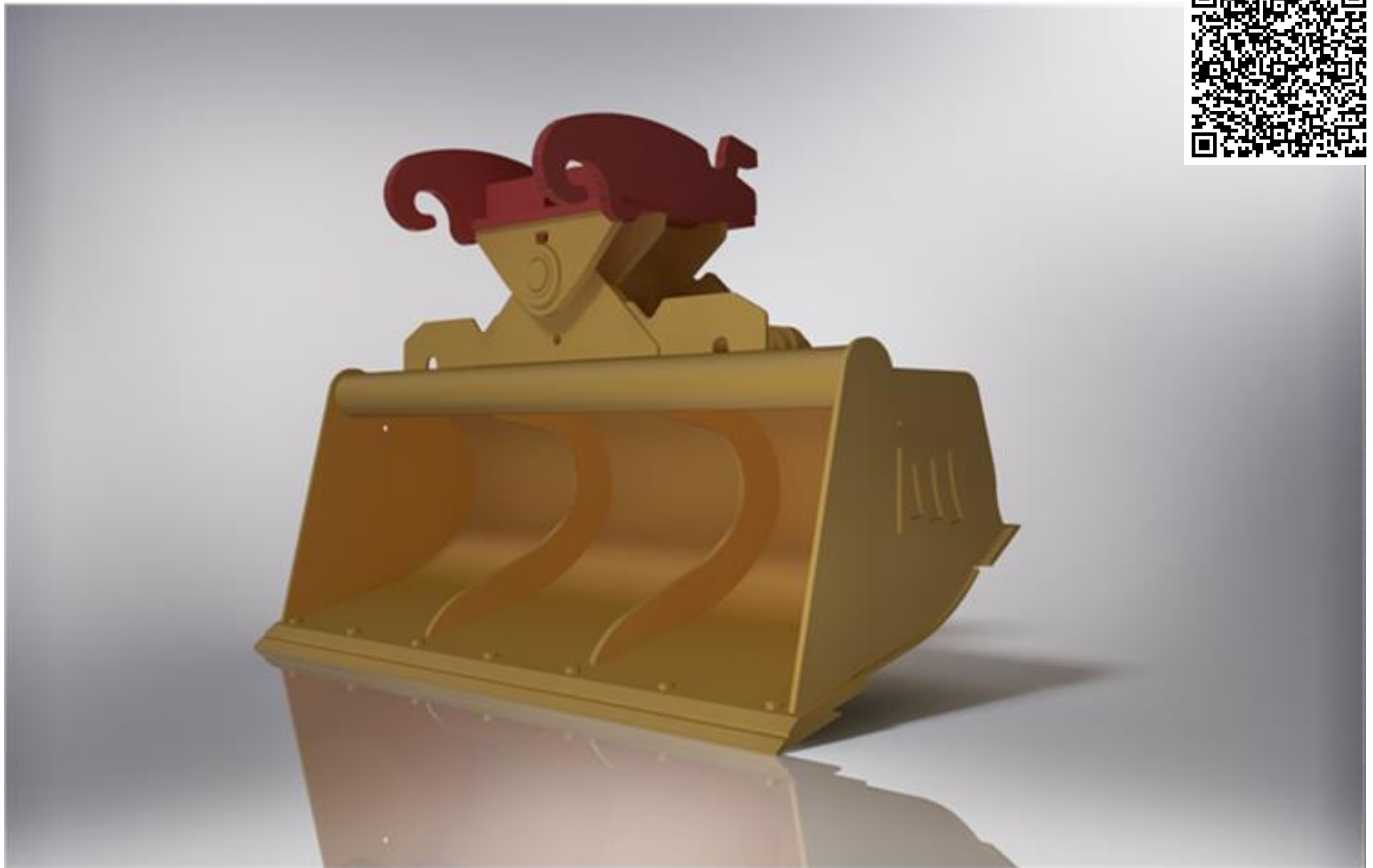

# Grabenräumlöffel var. 2000mm CW20

## Technische Spezifikationen

Länge Transport (mm)	2000
Höhe Transport (mm)	1000
Breite Transport (mm)	1300
Schnellwechsler (Typ)	CW 20
Transportgewicht (kg)	860
Schnellwechsler (Typ)	CW 20

**Art.-Nr.** **GLVCW20-2000**

**<https://zeppelin-rental.de/miete/p/grabenraeumloeffel-var-2000mm-cw20/GLVCW20-2000>**