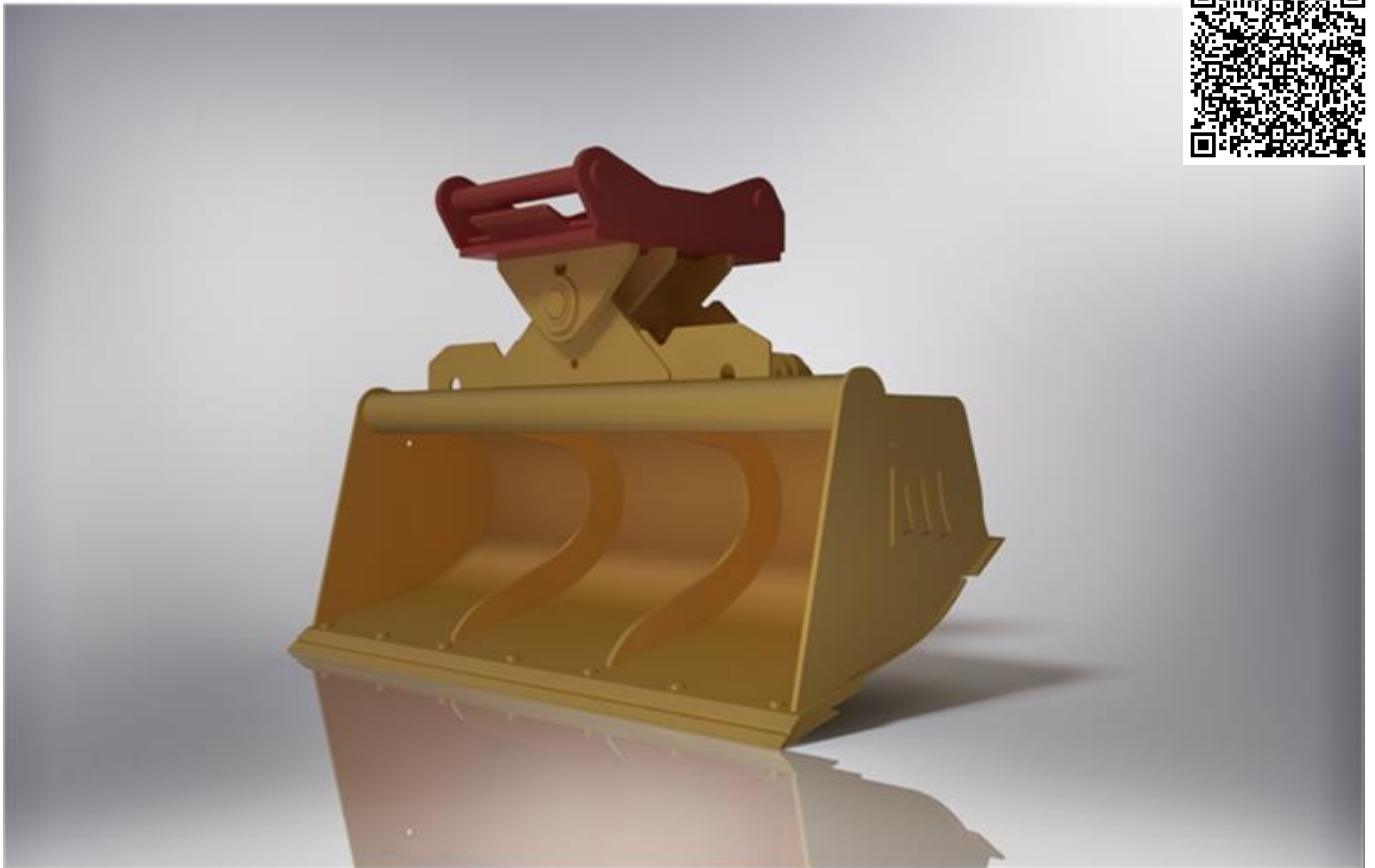

Grabenräumlöffel 2000mm 0Q70/55

Technische Spezifikationen

Länge Transport (mm)	2000
Höhe Transport (mm)	1000
Breite Transport (mm)	1300
Schnellwechsler (Typ)	0Q 70/55
Transportgewicht (kg)	1500
Schnellwechsler (Typ)	0Q 70/55

Art.-Nr. **GLV0Q-2000**

Pluspunkte

Telefon: **0800-18058888** (kostenfrei anrufen)
Mietshop: **www.zeppelin-rental.de**

ZEPPELIN

Der direkte Weg zur Miete

0800-18058888 (kostenfrei anrufen)

Der direkte Weg zum ausgewählten Produkt:

<https://zeppelin-rental.de/miete/p/grabenraeumloeffel-2000mm-oq70-55/GLV0Q-2000>