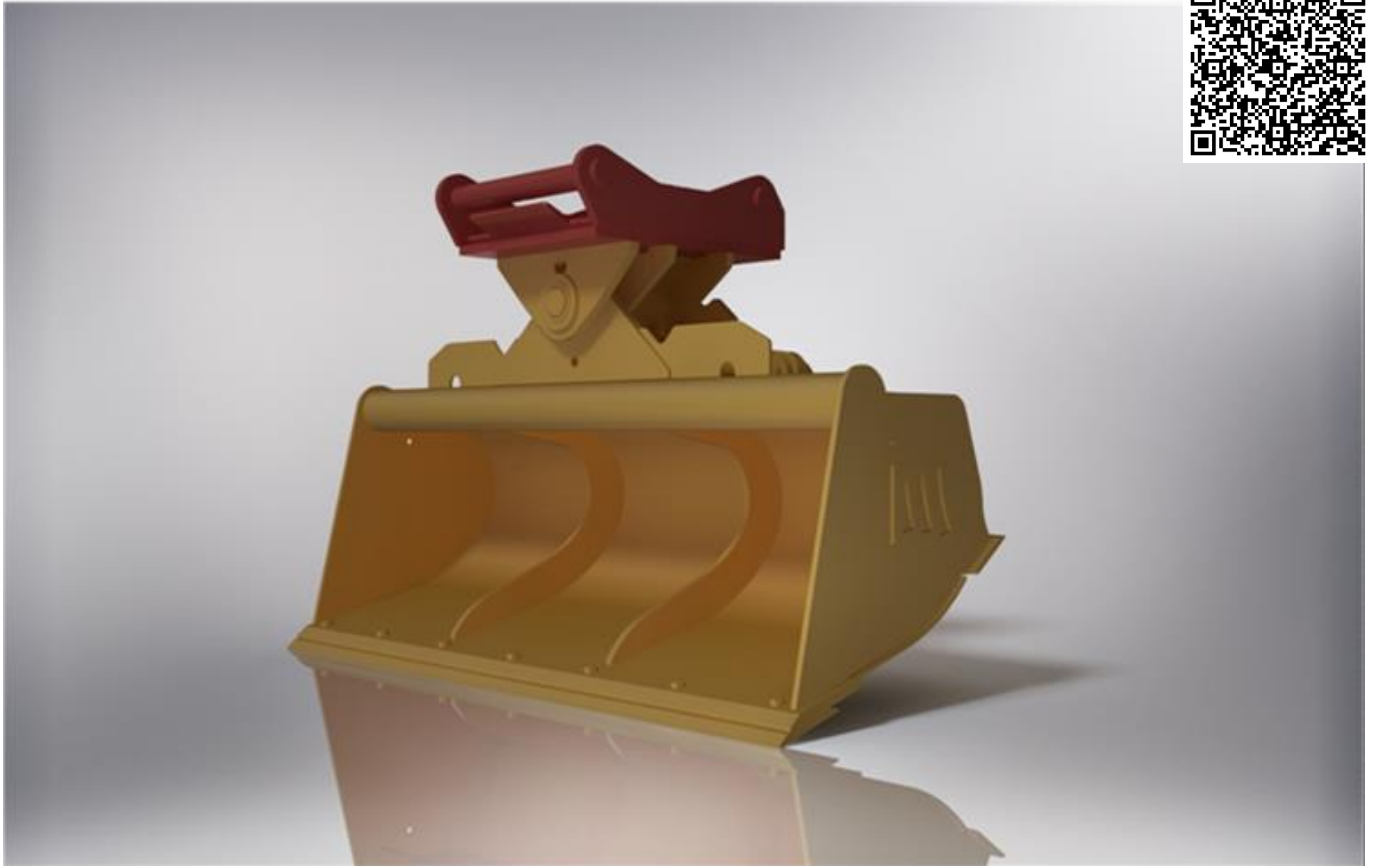

Grabenräumlöffel 2500mm 0Q70/55

Technische Spezifikationen

Gewichtsklasse/Trägergerät	18 - 35 to.
Länge Transport (mm)	2500
Höhe Transport (mm)	1000
Breite Transport (mm)	1300
Schnellwechsler (Typ)	0Q 70/55
Transportgewicht (kg)	1700
Schnellwechsler (Typ)	0Q 70/55

Art.-Nr. **GLV0Q-2500**

Pluspunkte

Telefon: **0800-18058888** (kostenfrei anrufen)
Mietshop: **www.zeppelin-rental.de**

ZEPPELIN

Der direkte Weg zur Miete

0800-18058888 (kostenfrei anrufen)

Der direkte Weg zum ausgewählten Produkt:

<https://zeppelin-rental.de/miete/p/grabenraeumloeffel-2500mm-oq70-55/GLV0Q-2500>