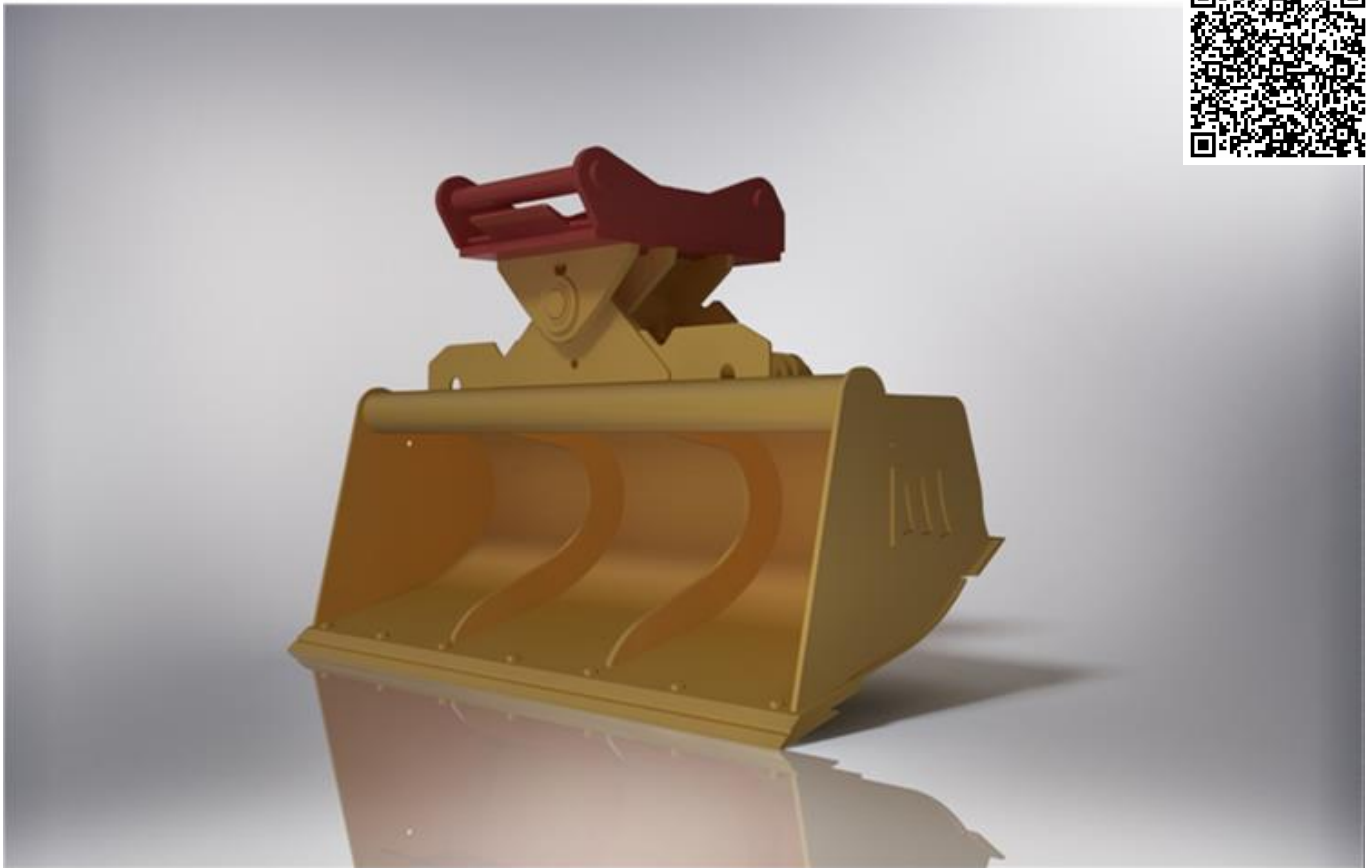

Grabenräumlöffel 2500mm OQ80

Technische Spezifikationen

Gewichtsklasse/Trägergerät	24 - 36 to.
Länge Transport (mm)	2500
Höhe Transport (mm)	1250
Breite Transport (mm)	1600
Schnellwechsler (Typ)	OQ 80
Transportgewicht (kg)	1900
Schnellwechsler (Typ)	OQ 80

Art.-Nr. **GLV0Q80-2500**

Pluspunkte

Telefon: **0800-18058888** (kostenfrei anrufen)
Mietshop: **www.zeppelin-rental.de**

ZEPPELIN

Der direkte Weg zur Miete

0800-18058888 (kostenfrei anrufen)

Der direkte Weg zum ausgewählten Produkt:

<https://zeppelin-rental.de/miete/p/grabenraeumloeffel-2500mm-oq80/GLVOQ80-2500>