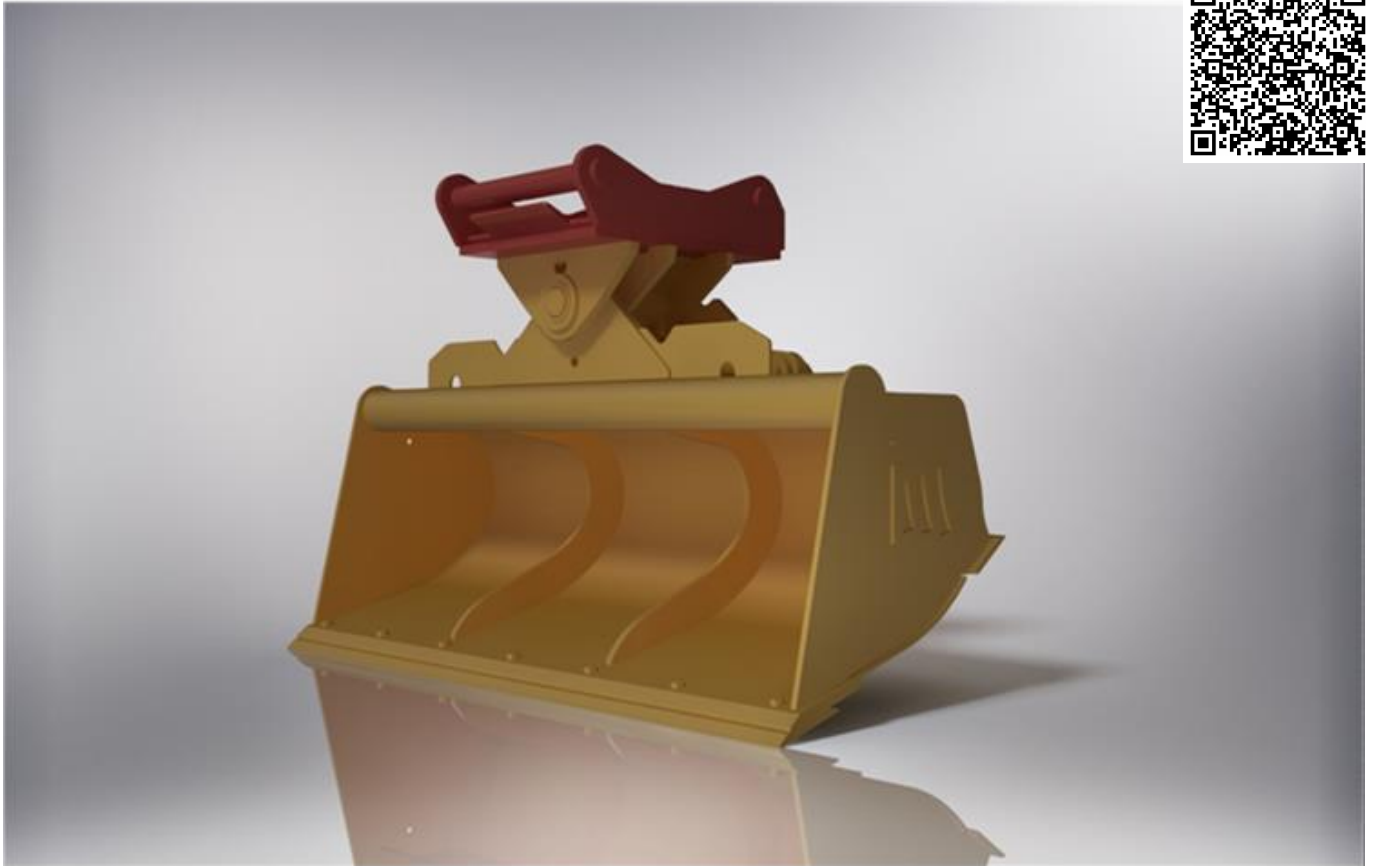

Grabenräumlöffel 2500mm OQ80

Technische Spezifikationen

Gewichtsklasse/Trägergerät	24 - 36 to.
Länge Transport (mm)	2500
Höhe Transport (mm)	1250
Breite Transport (mm)	1600
Schnellwechsler (Typ)	OQ 80
Transportgewicht (kg)	1900
Schnellwechsler (Typ)	OQ 80

Art.-Nr. **GLV0Q80-2500**

Pluspunkte

Telefon: **0800-18058888** (kostenfrei anrufen)
Mietshop: **www.zeppelin-rental.de**

ZEPPELIN

Der direkte Weg zur Miete

0800-18058888 (kostenfrei anrufen)

Der direkte Weg zum ausgewählten Produkt:

<https://zeppelin-rental.de/miete/p/grabenraeumloeffel-2500mm-oq80/GLVOQ80-2500>