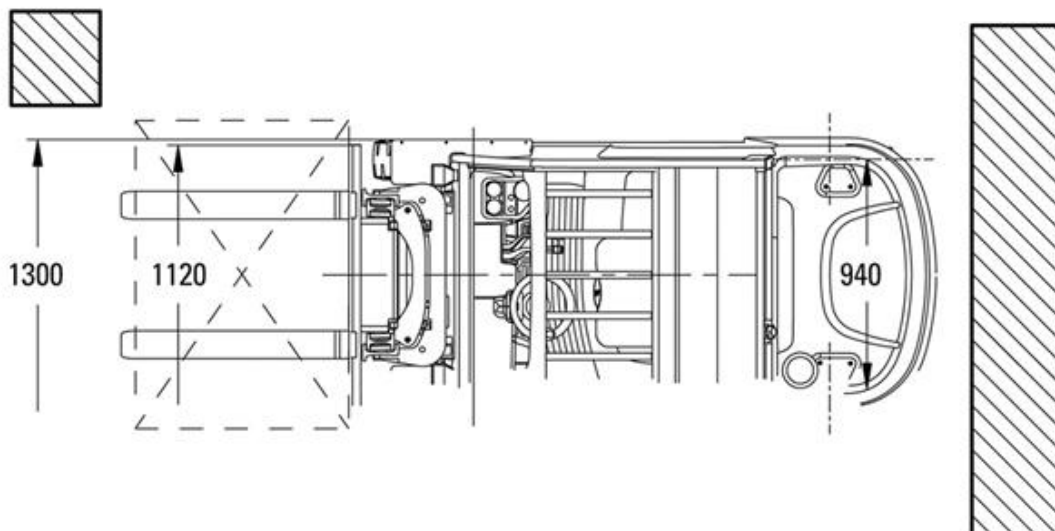

Dieselstapler Jungheinrich DFG435 3,5t

Telefon: **0800-18058888** (kostenfrei anrufen)
Mietshop: www.zeppelin-rental.de

ZEPPELIN

CAT Rental
STORE