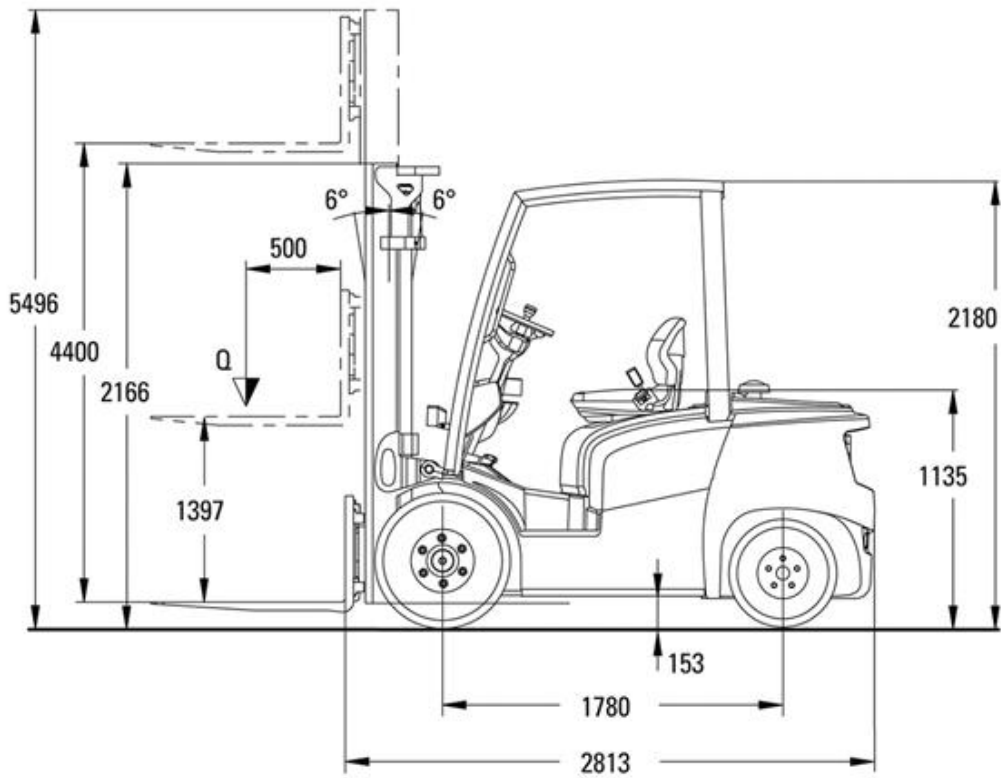

Dieselstapler Jungheinrich DFG435 3,5t

Telefon: **0800-18058888** (kostenfrei anrufen)
Mietshop: www.zeppelin-rental.de

ZEPPELIN

CAT Rental
STORE