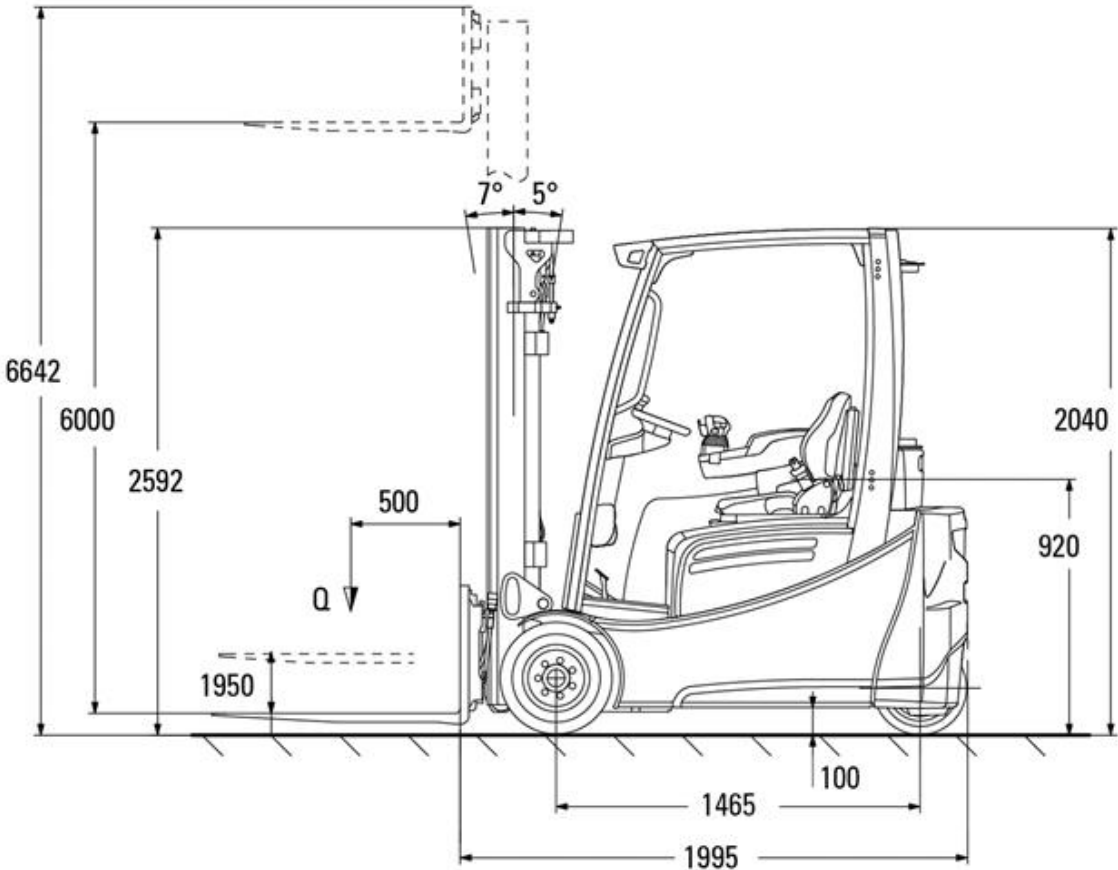

Elektro-Dreiradstapler Jungheinrich EFG220 2,0t

Telefon: 0800-18058888 (kostenfrei anrufen)
Mietshop: www.zeppelin-rental.de

ZEPPELIN

CAT Rental STORE