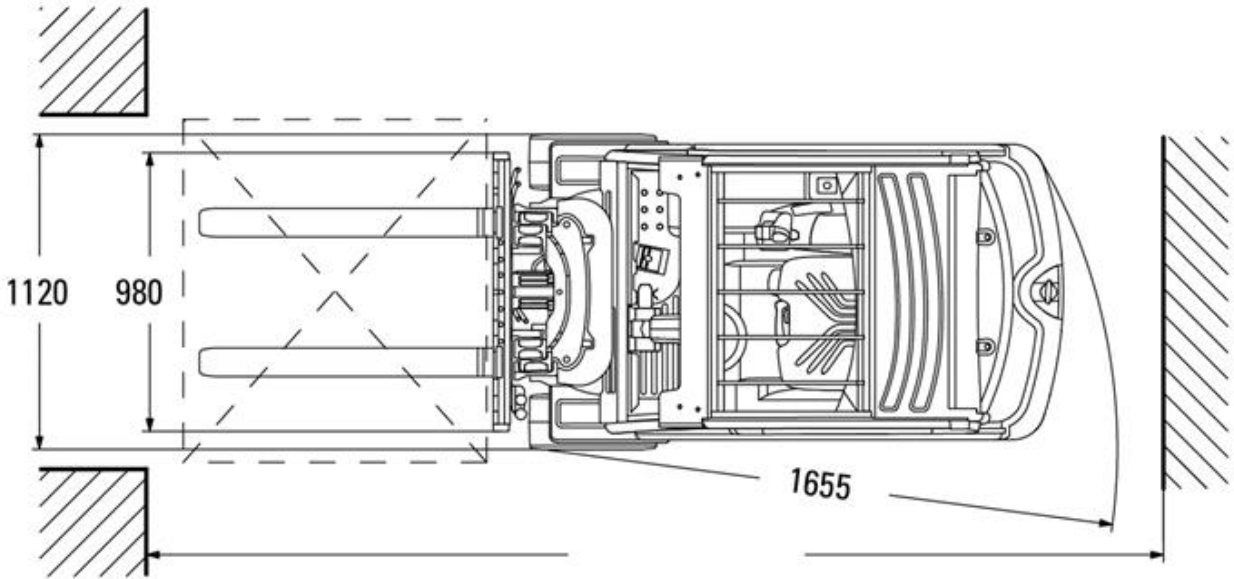

Elektro-Dreiradstapler Jungheinrich EFG220 2,0t

Telefon: 0800-18058888 (kostenfrei anrufen)
Mietshop: www.zeppelin-rental.de

ZEPPELIN

CAT Rental STORE