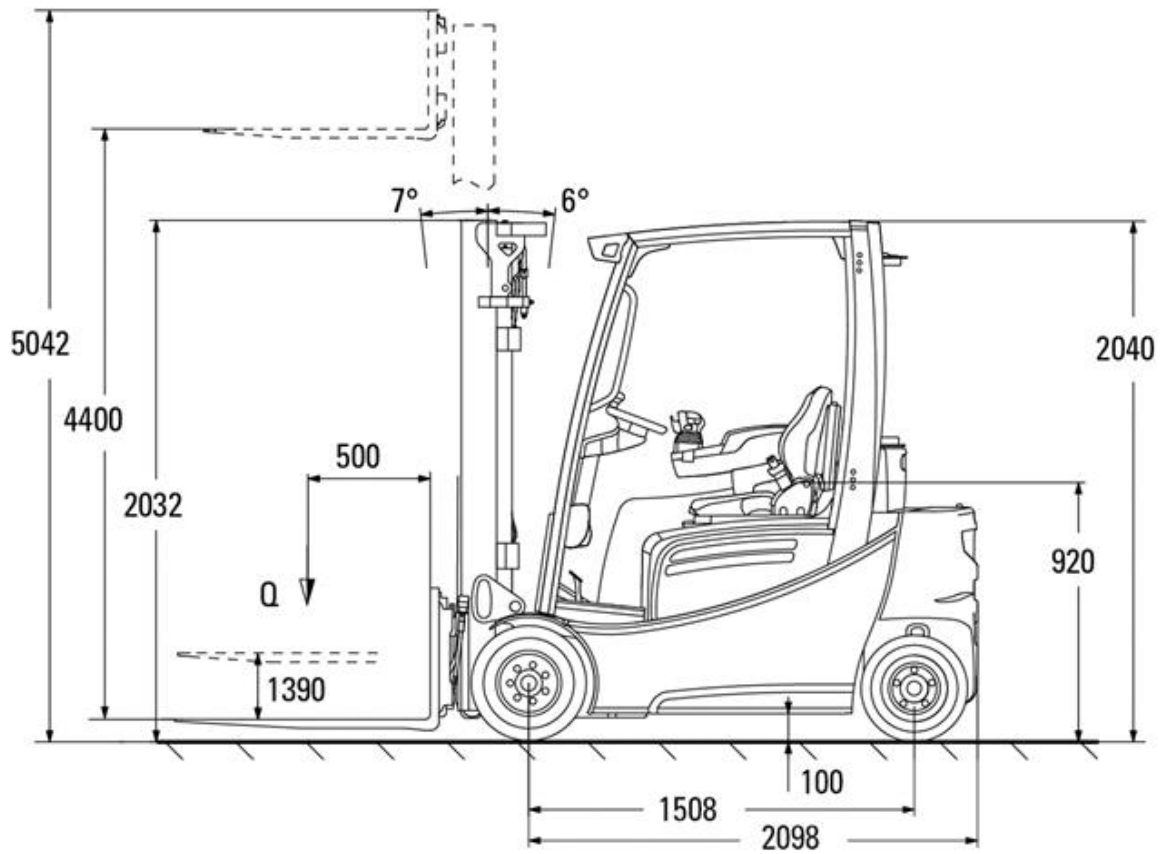

Elektro-Vierradstapler Jungheinrich EFG320 2,0t

Telefon: **0800-18058888** (kostenfrei anrufen)
Mietshop: www.zeppelin-rental.de

ZEPPELIN

CAT THE
RENTAL
STORE