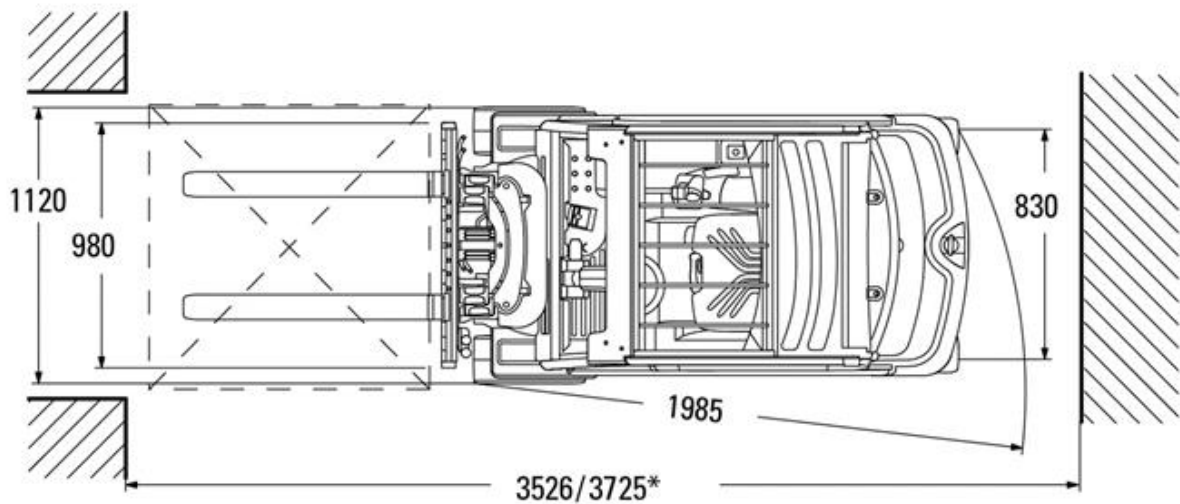

Elektro-Vierradstapler Jungheinrich EFG320 2,0t

Telefon: **0800-18058888** (kostenfrei anrufen)
Mietshop: www.zeppelin-rental.de

ZEPPELIN

CAT THE
RENTAL
STORE