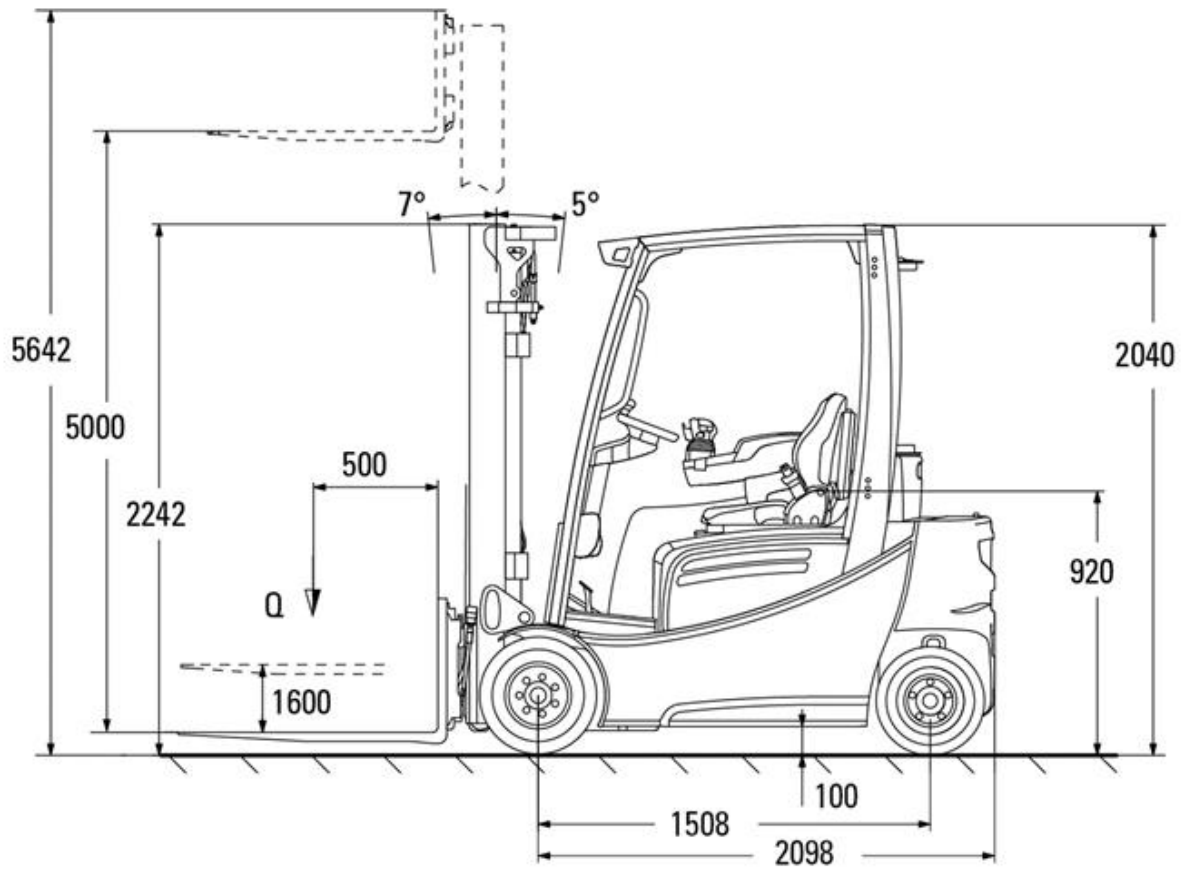

Elektro-Vierradstapler Jungheinrich EFG320 2,0t

Telefon: **0800-18058888** (kostenfrei anrufen)
Mietshop: www.zepelin-rental.de