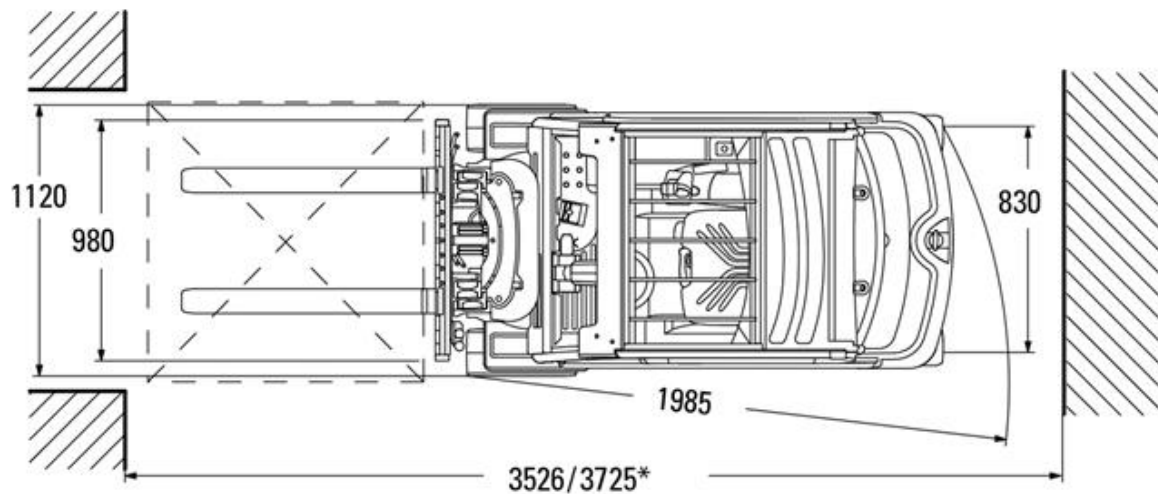

Elektro-Vierradstapler Jungheinrich EFG320 2,0t

Telefon: **0800-18058888** (kostenfrei anrufen)
Mietshop: www.zepelin-rental.de