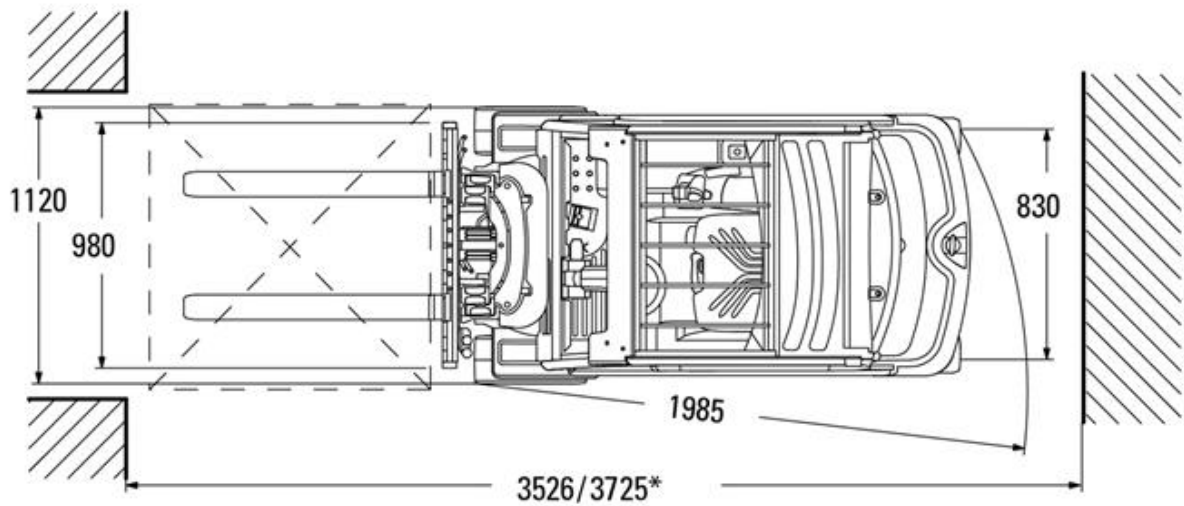

Elektro-Vierradstapler Jungheinrich EFG320 2,0t

Telefon: **0800-18058888** (kostenfrei anrufen)
Mietshop: www.zeppelin-rental.de