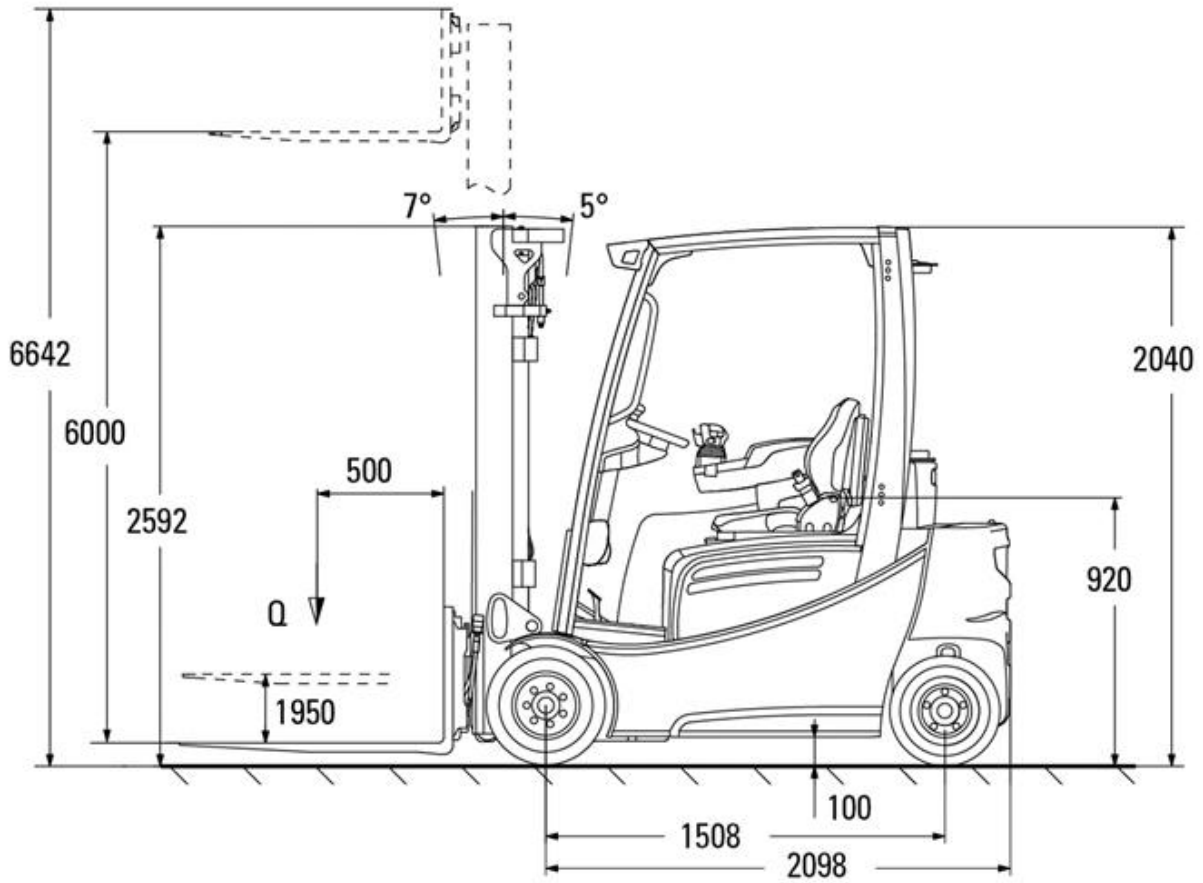

Elektro-Vierradstapler Jungheinrich EFG320 2,0t

Telefon: **0800-18058888** (kostenfrei anrufen)
Mietshop: www.zeppelin-rental.de