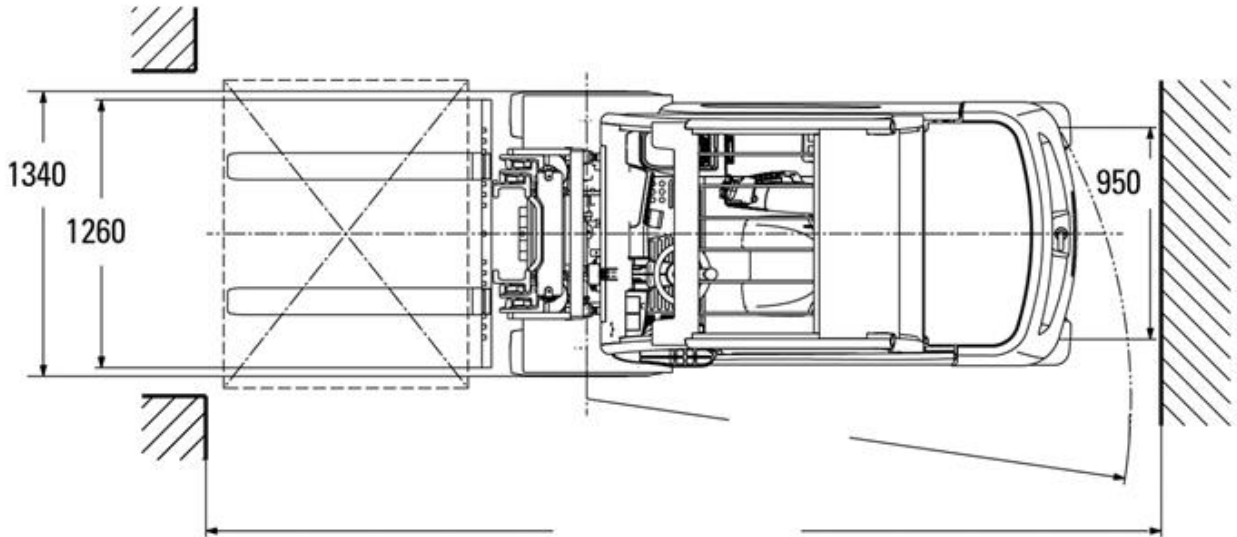

Elektro-Vierradstapler Jungheinrich EFG540k 4,0t

Alternative Produkte:

Elektro-Vierradstapler Jungheinrich EFG540k 4,0t

Telefon: **0800-18058888** (kostenfrei anrufen)
Mietshop: www.zeppelin-rental.de