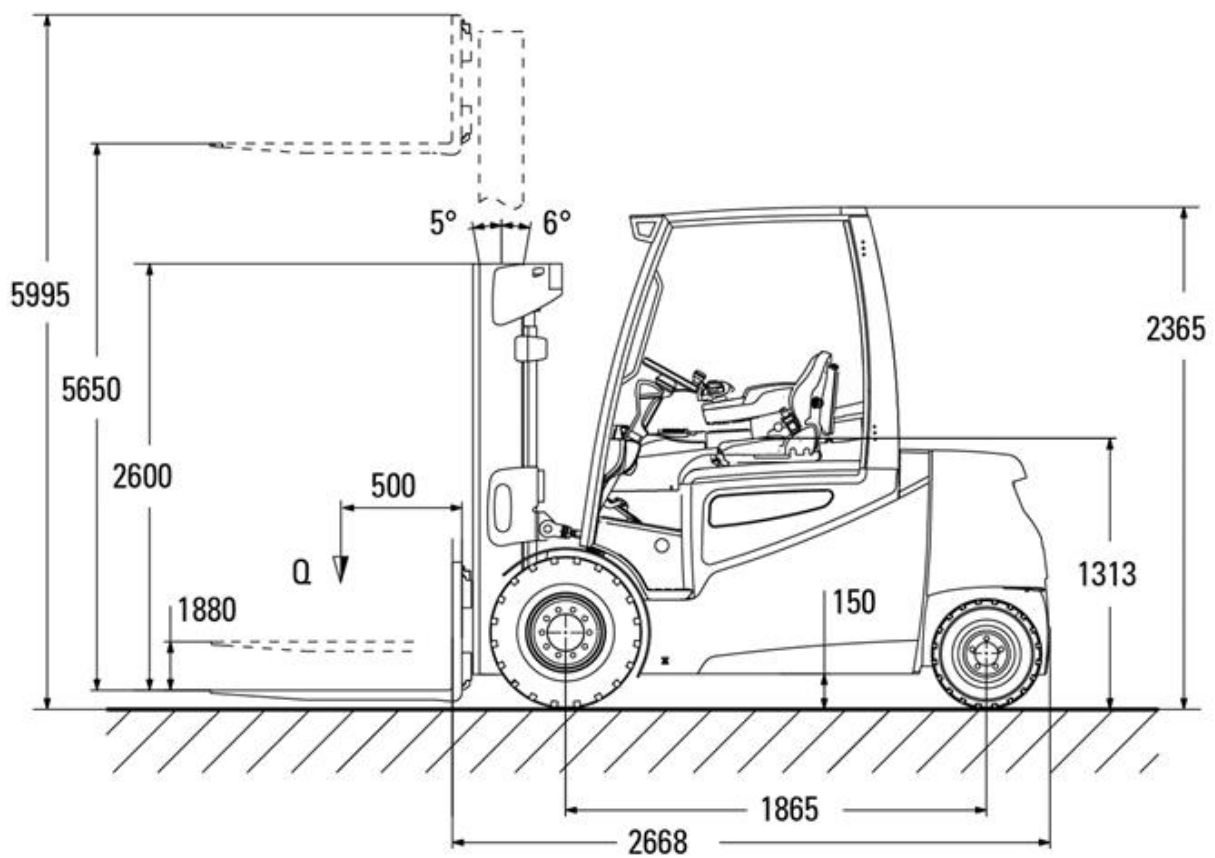

Elektro-Vierradstapler Jungheinrich EFG540k 4,0t

Telefon: **0800-18058888** (kostenfrei anrufen)
Mietshop: www.zeppelin-rental.de

ZEPPELIN