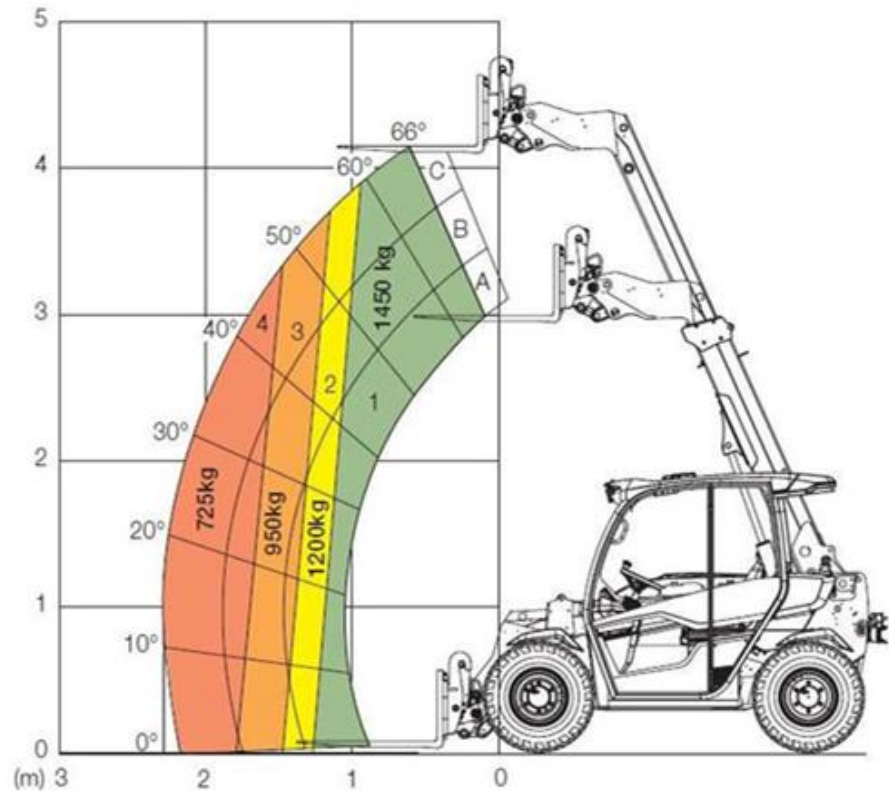

Teleskopstapler Kramer 1445

Technische Spezifikationen

Typ	1445
Leistung (kW)	19
Reichweite max. (mm)	2333
Tragfähigkeit (kg)	1450
Tankinhalt (l)	33
Hubhöhe (mm)	4190
Länge Transport (mm)	3092
Höhe Transport (mm)	1995
Breite Transport (mm)	1564
Schnellwechsler (Typ)	Kramer
Hersteller	Kramer
Transportgewicht (kg)	3000
ecoRent	ja
HVO ready	ja

Art.-Nr.

GSTS-1445

Pluspunkte

- + Für niedrige Durchfahrts Höhen geeignet
- + Breitereifung 10-16.5 EM ET-40 für erhöhte Traktion
- + Zusatzsteuerkreis für hydraulische Anbauwerkzeuge
- + Hydraulische Schnellwechseleinrichtung ermöglicht sekundenschnellen Wechsel von Anbaugeräten
- + Beleuchtung gemäß StVZO
- + ROPS-/FOPS-zertifizierte Kabine mit Heizung
- + Differentialsperre 100 %
- + Hecksteckdose 7-polig
- + Erfüllt die Emissionsvorschriften Stufe V (EU)

Telefon: **0800-18058888** (kostenfrei anrufen)
Mietshop: **www.zeppelin-rental.de**

ZEPPELIN

Teleskopstapler Kramer 1445

1445 / 1445e Traglastdiagramm (mit LSP 500 mm)

Alternative Produkte:

Teleskopstapler Kramer 1245
Teleskopstapler Kramer 1445e

Unsere Empfehlungen:

Fahrplatten 2000 x 1000 x 15 mm
Fahrplatten 2000 x 1000 x 20 mm
Vakuumhebergerät QUICKJET QJ 600 e

Telefon: **0800-18058888** (kostenfrei anrufen)
Mietshop: **www.zeppelin-rental.de**