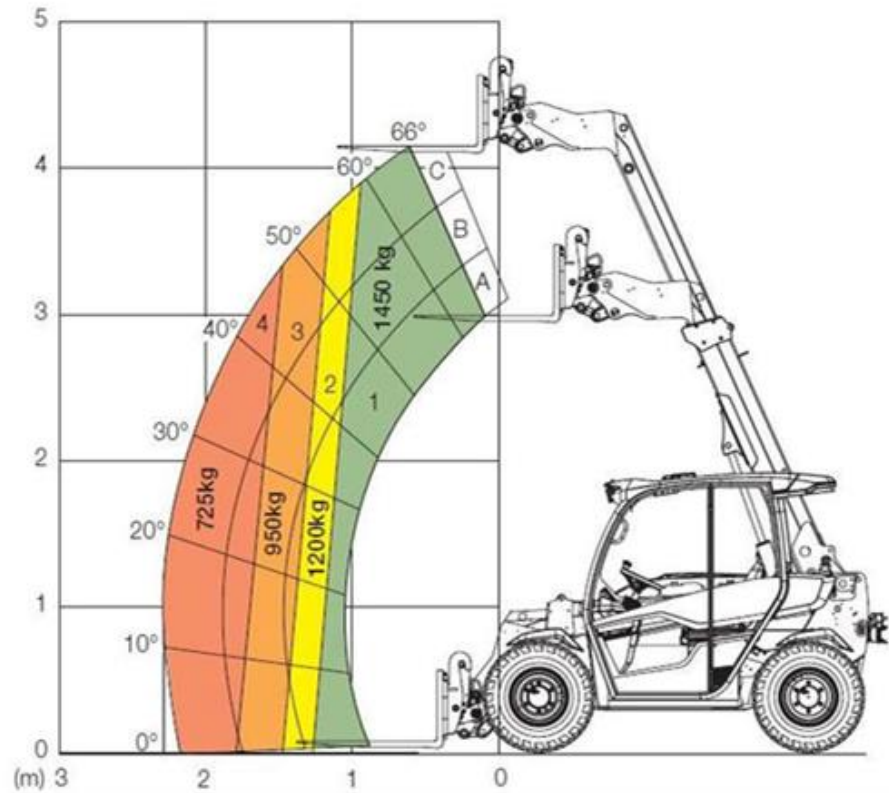

Teleskopstapler Kramer 1445

Technische Spezifikationen

Typ	1445
Leistung (kW)	19
Reichweite max. (mm)	2333
Tragfähigkeit (kg)	1450
Tankinhalt (l)	33
Hubhöhe (mm)	4190
Länge Transport (mm)	3092
Höhe Transport (mm)	1995
Breite Transport (mm)	1564
Schnellwechsler (Typ)	Kramer
Hersteller	Kramer
Transportgewicht (kg)	3000
ecoRent	ja
HVO ready	ja

Art.-Nr.

GSTS-1445

Pluspunkte

- + Für niedrige Durchfahrthöhen geeignet
- + Breitereifung 10-16.5 EM ET-40 für erhöhte Traktion
- + Zusatzsteuerkreis für hydraulische Anbauwerkzeuge
- + Hydraulische Schnellwechseleinrichtung ermöglicht sekundenschnellen Wechsel von Anbaugeräten
- + Beleuchtung gemäß StVZO
- + ROPS-/FOPS-zertifizierte Kabine mit Heizung
- + Differentialsperre 100 %
- + Hecksteckdose 7-polig
- + Erfüllt die Emissionsvorschriften Stufe V (EU)

Telefon: **0800-18058888** (kostenfrei anrufen)
Mietshop: **www.zeppelin-rental.de**

ZEPPELIN

1445 / 1445e Traglastdiagramm (mit LSP 500 mm)

Alternative Produkte:

Teleskopstapler Kramer 1245
Teleskopstapler Kramer 1445e
Teleskopstapler Merlo 27.6

Unsere Empfehlungen:

Fahrplatten 2000 x 1000 x 15 mm
Fahrplatten 2000 x 1000 x 20 mm
Vakuumhebergerät QUICKJET QJ 600 e

Telefon: **0800-18058888** (kostenfrei anrufen)
Mietshop: **www.zeppelin-rental.de**