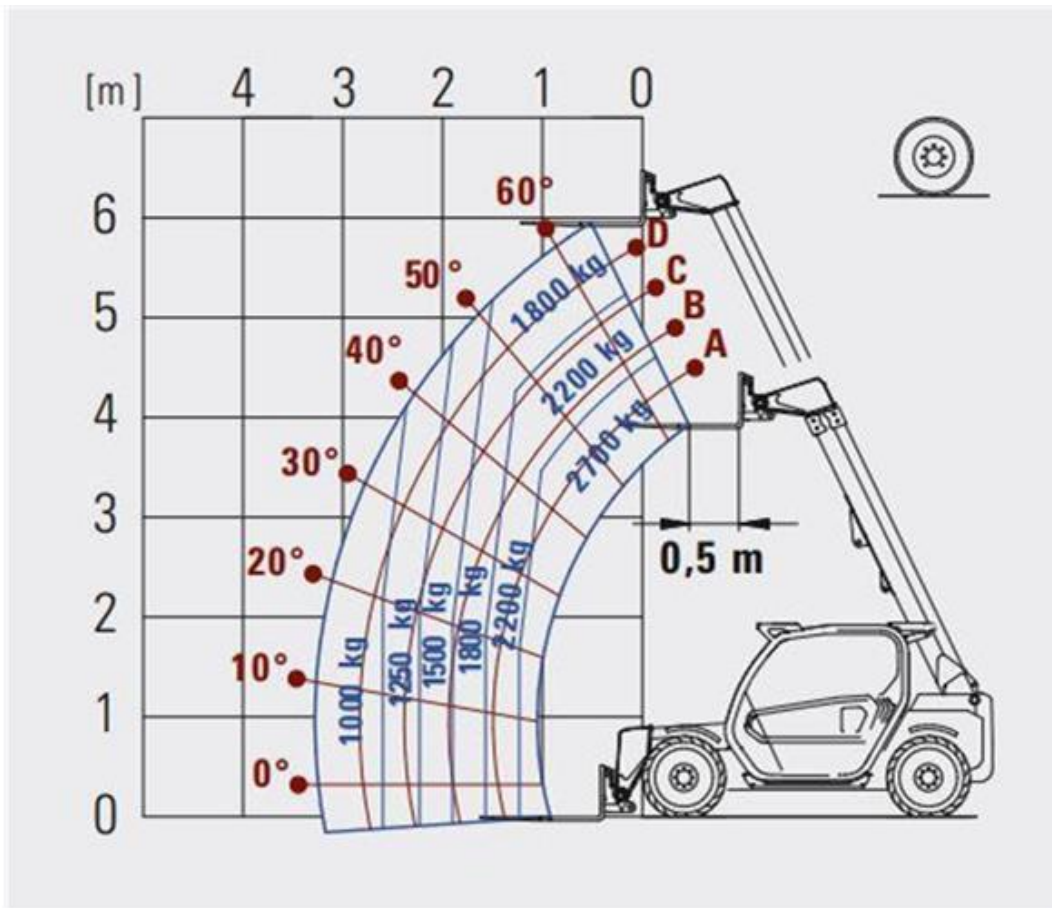

Alternative Produkte:

Teleskopstapler Kramer 1445
Teleskopstapler Kramer 1445e
Teleskopstapler Merlo 25.5 E

Unsere Empfehlungen:

Fahrplatten 2000 x 1000 x 15 mm
Fahrplatten 2000 x 1000 x 20 mm
Vakuumhebergerät QUICKJET QJ 600 e

Telefon: **0800-18058888** (kostenfrei anrufen)
Mietshop: **www.zeppelin-rental.de**