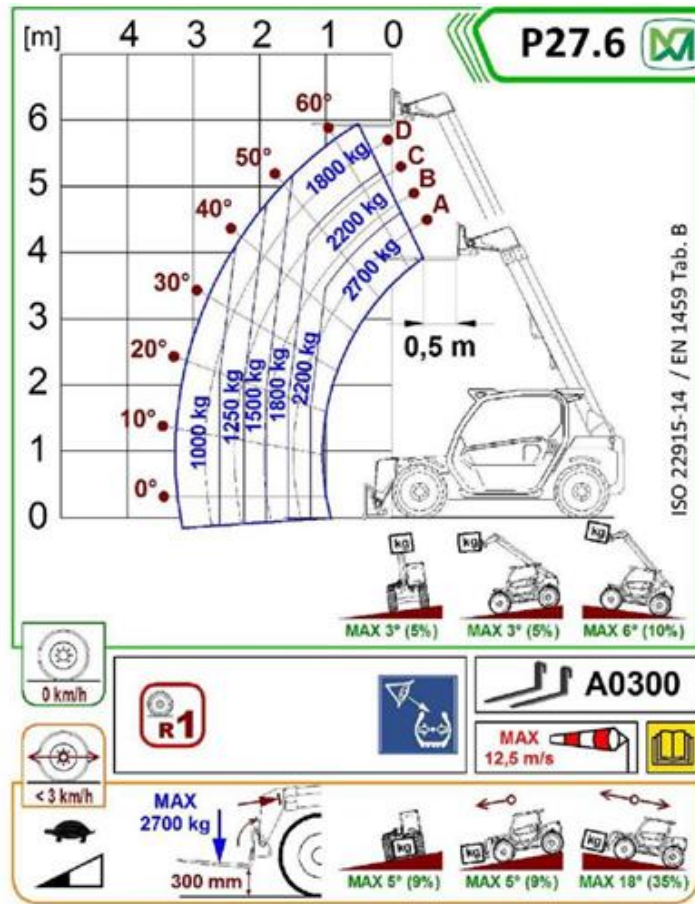

Teleskopstapler Merlo 27.6 Plus

Alternative Produkte:

Teleskopstapler Kramer 1445e
Teleskopstapler Merlo 25.5 E
Teleskopstapler Merlo 27.6

Unsere Empfehlungen:

Fahrplatten 2000 x 1000 x 15 mm
Fahrplatten 2000 x 1000 x 20 mm
Vakuumhebergerät QUICKJET QJ 600 e

Telefon: **0800-18058888** (kostenfrei anrufen)
Mietshop: **www.zeppelin-rental.de**