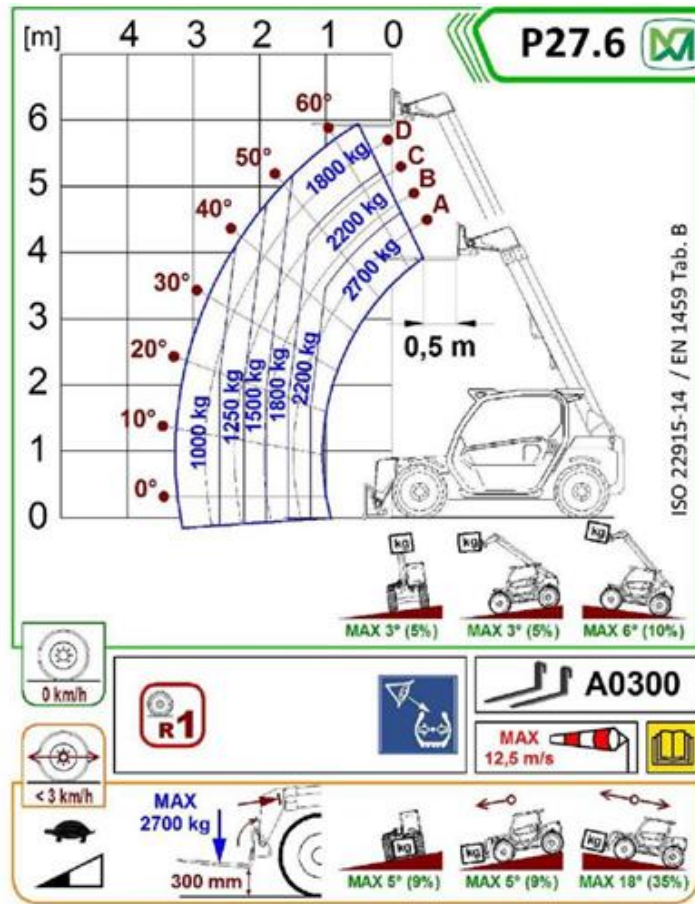

## Technische Spezifikationen

|                       |           |
|-----------------------|-----------|
| Typ                   | 27.6 Plus |
| Leistung (kW)         | 55        |
| Reichweite max. (mm)  | 3300      |
| Tragfähigkeit (kg)    | 2700      |
| Tankinhalt (l)        | 70        |
| Hubhöhe (mm)          | 5900      |
| Länge Transport (mm)  | 3910      |
| Höhe Transport (mm)   | 1960      |
| Breite Transport (mm) | 1860      |
| Schnellwechsler (Typ) | ZM2       |
| Hersteller            | Merlo     |
| Transportgewicht (kg) | 4850      |
| ecoRent               | ja        |

**Art.-Nr.**

**GSTS-27T06P**

## Pluspunkte

- + Sehr kompakte Bauweise
- + Hydraulische Schnellwechseinrichtung
- + Niedrige ROPS/FOPS-Kabine ermöglicht geringe Durchfahrtshöhen
- + Permanenter Allradantrieb mit drei Lenkarten
- + Erfüllt die Emissionsvorschriften Stufe V (EU) ab Bj 2019

# Teleskopstapler Merlo 27.6 Plus