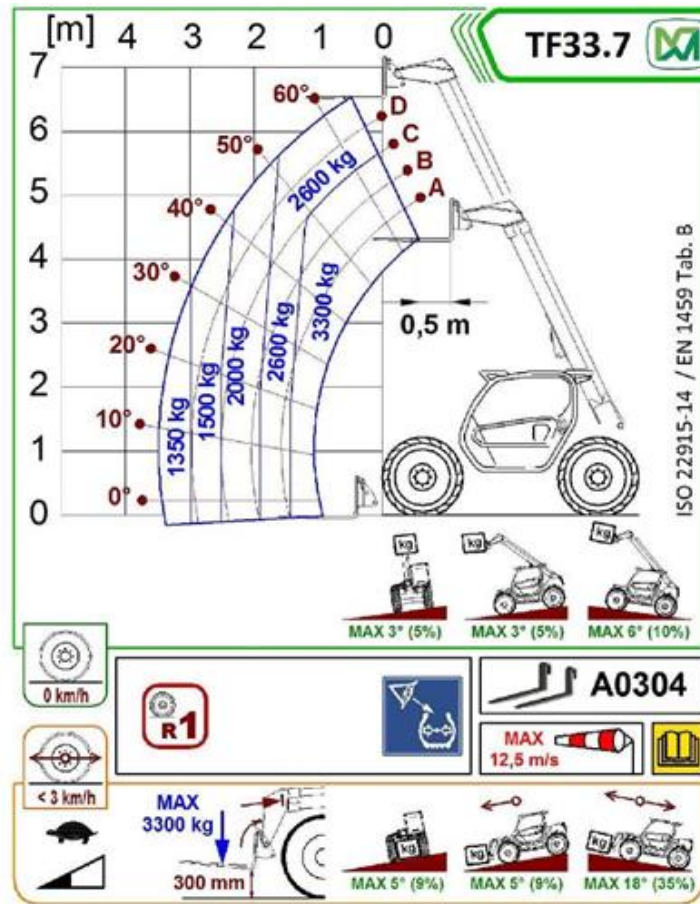

# Teleskopstapler Merlo 33.7

## Technische Spezifikationen

Typ	33.7 LG
Leistung (kW)	55
Reichweite max. (mm)	3500
Tragfähigkeit (kg)	3300
Tankinhalt (l)	80
Hubhöhe (mm)	6600
Länge Transport (mm)	4310
Höhe Transport (mm)	2020
Breite Transport (mm)	2100
Schnellwechsler (Typ)	ZM2
Hersteller	Merlo
Transportgewicht (kg)	6400
ecoRent	ja