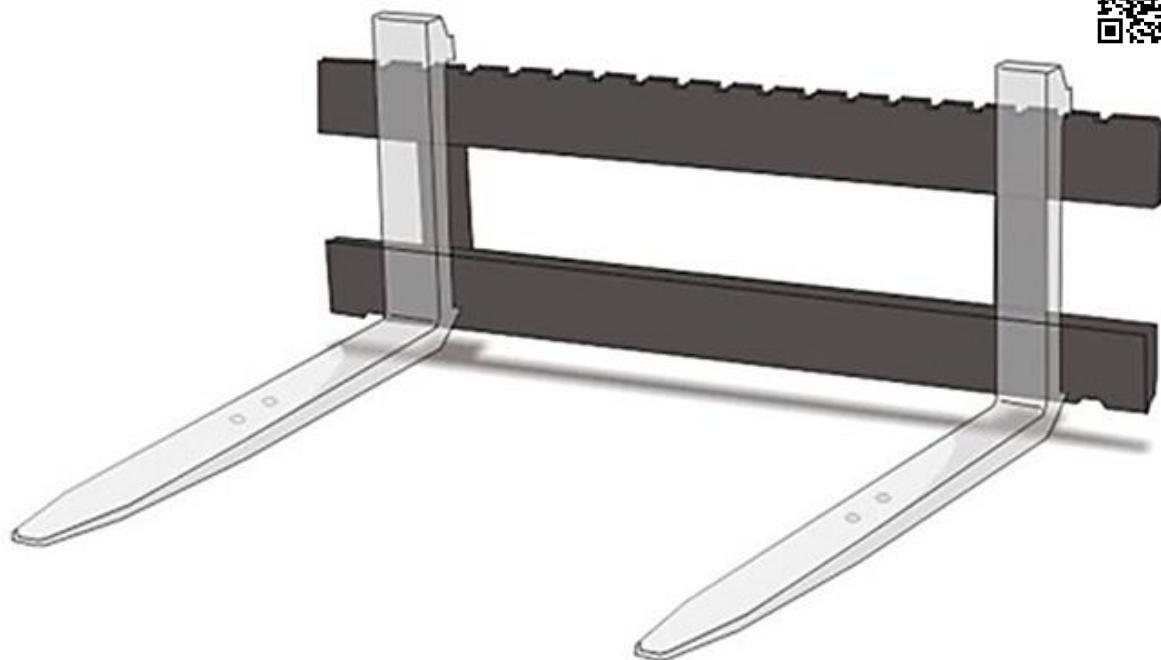

# Lastgabel für Merlo Teleskopstapler

## Technische Spezifikationen

Typ	A0200
Länge Transport (mm)	1200
Höhe Transport (mm)	508
Breite Transport (mm)	1500
Hersteller	Merlo
Transportgewicht (kg)	970

**Art.-Nr.** GSTZ-LG