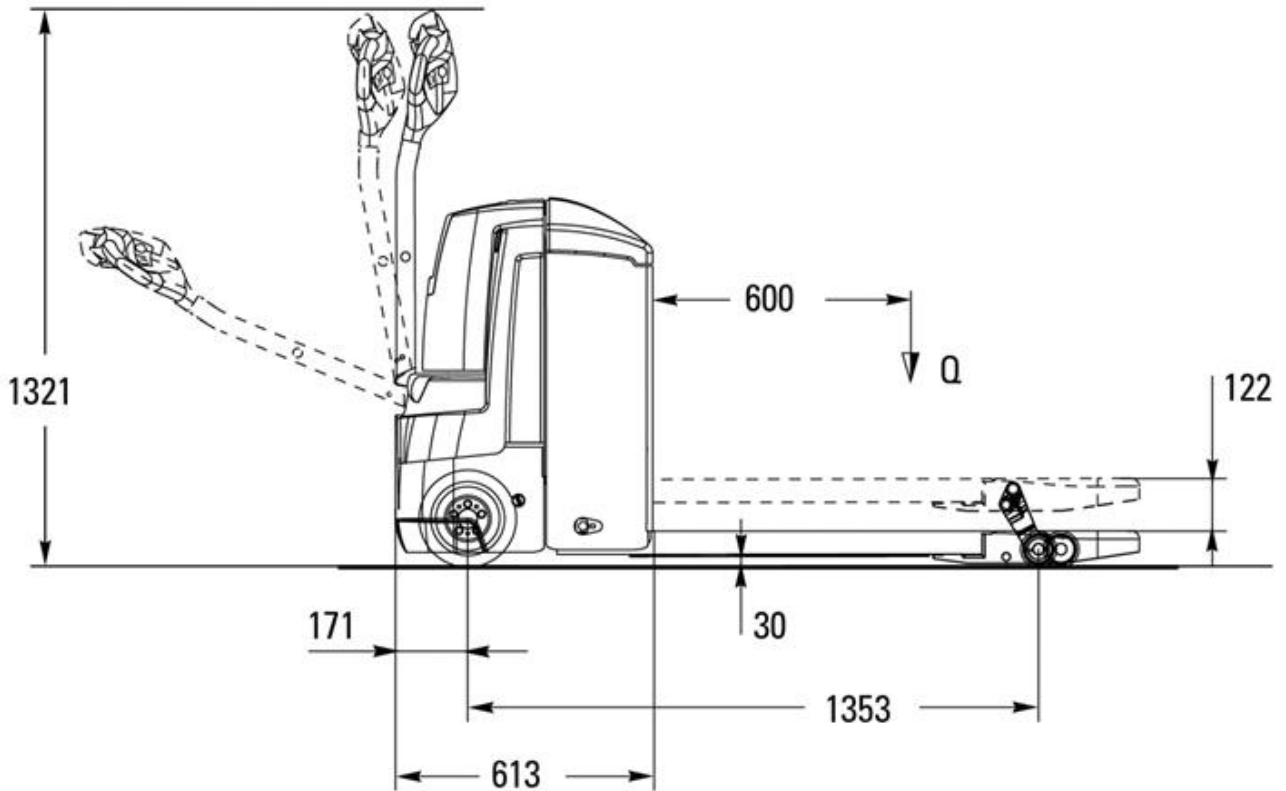

Elektro-Deichselhubwagen Jungheinrich EJE225 (2,5t Tragfähigkeit)

Telefon: **0800-18058888** (kostenfrei anrufen)
Mietshop: www.zeppelin-rental.de

ZEPPELIN