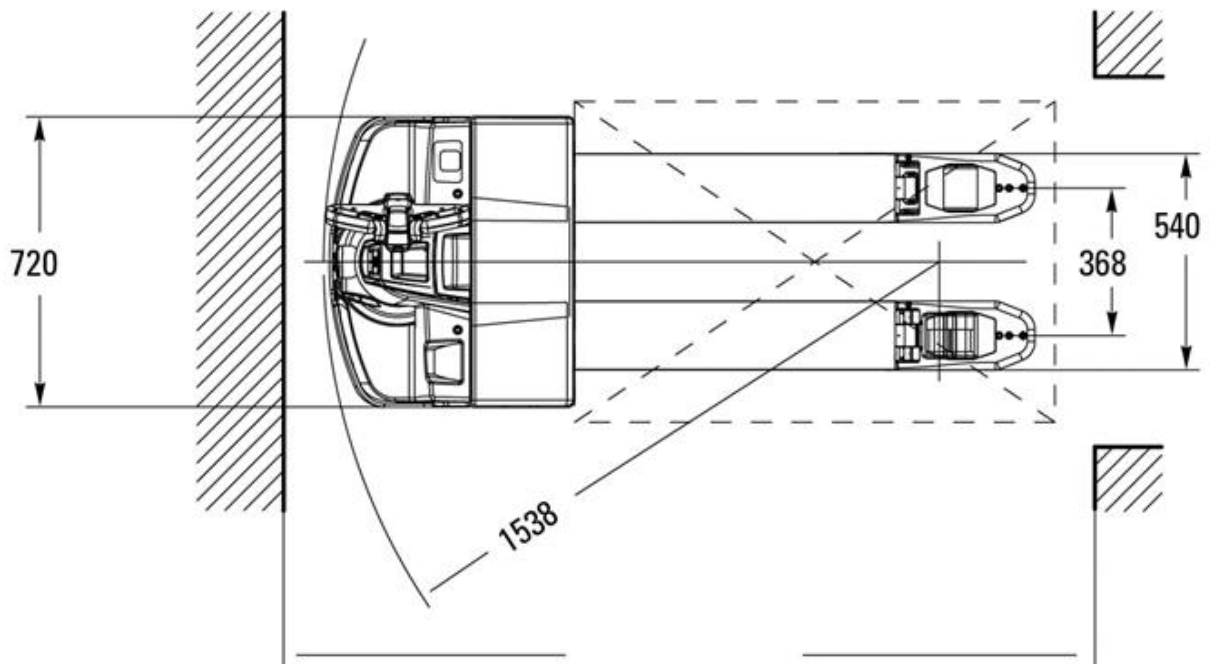

Elektro-Deichselhubwagen Jungheinrich EJE225 (2,5t Tragfähigkeit)

Telefon: **0800-18058888** (kostenfrei anrufen)
Mietshop: www.zeppelin-rental.de

ZEPPELIN