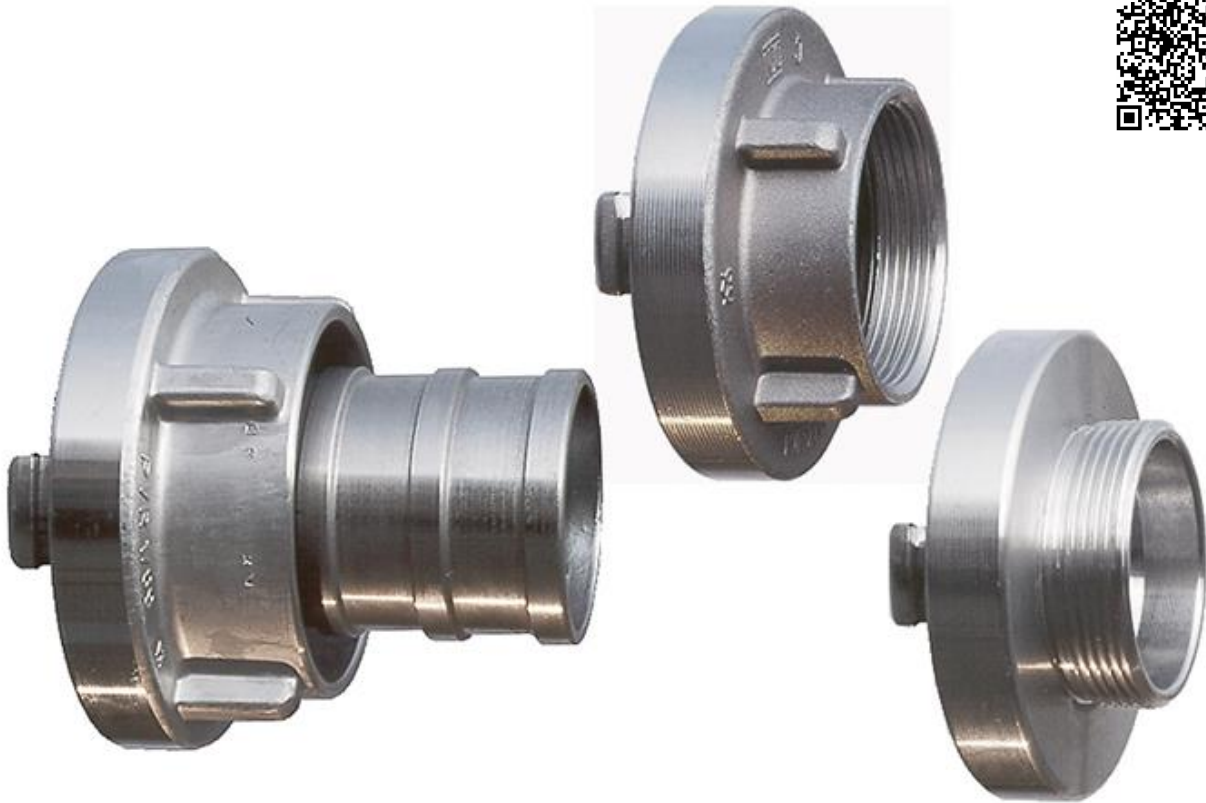

Adapter von C- auf B-Schlauch

Technische Spezifikationen

Länge Transport (mm)	80
Höhe Transport (mm)	30
Breite Transport (mm)	80
Transportgewicht (kg)	0.2

Art.-Nr. PRZ004

Pluspunkte

Telefon: **0800-18058888** (kostenfrei anrufen)
Mietshop: **www.zeppelin-rental.de**

ZEPPELIN

Der direkte Weg zur Miete

0800-18058888 (kostenfrei anrufen)

Der direkte Weg zum ausgewählten Produkt:

<https://zeppelin-rental.de/miete/p/adapter-von-c-auf-b-schlauch/PRZ004>