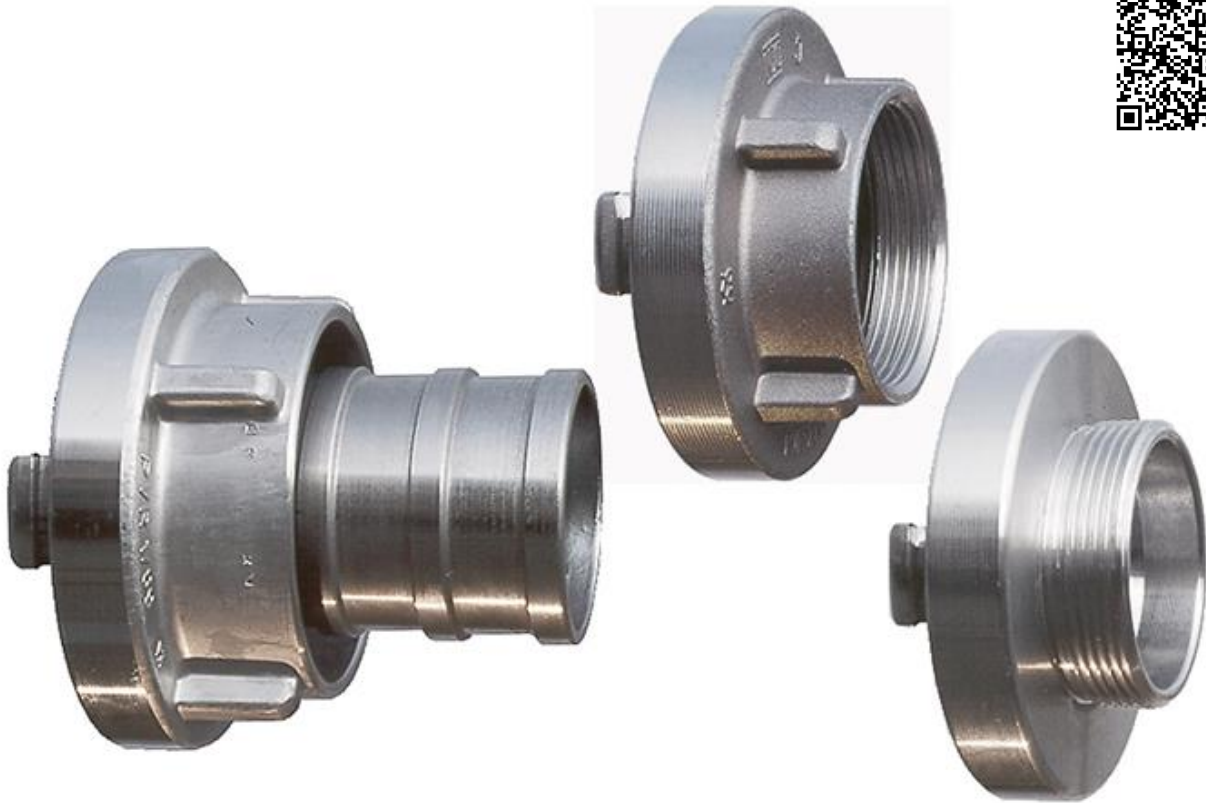

Adapter von B- auf A-Schlauch

Technische Spezifikationen

Länge Transport (mm)	120
Höhe Transport (mm)	50
Breite Transport (mm)	120
Transportgewicht (kg)	0,5

Art.-Nr. PRZ007

Pluspunkte

Telefon: **0800-18058888** (kostenfrei anrufen)
Mietshop: www.zeppelin-rental.de

ZEPPELIN

Der direkte Weg zur Miete

0800-18058888 (kostenfrei anrufen)

Der direkte Weg zum ausgewählten Produkt:

<https://zeppelin-rental.de/miete/p/adapter-von-b-auf-a-schlauch/PRZ007>