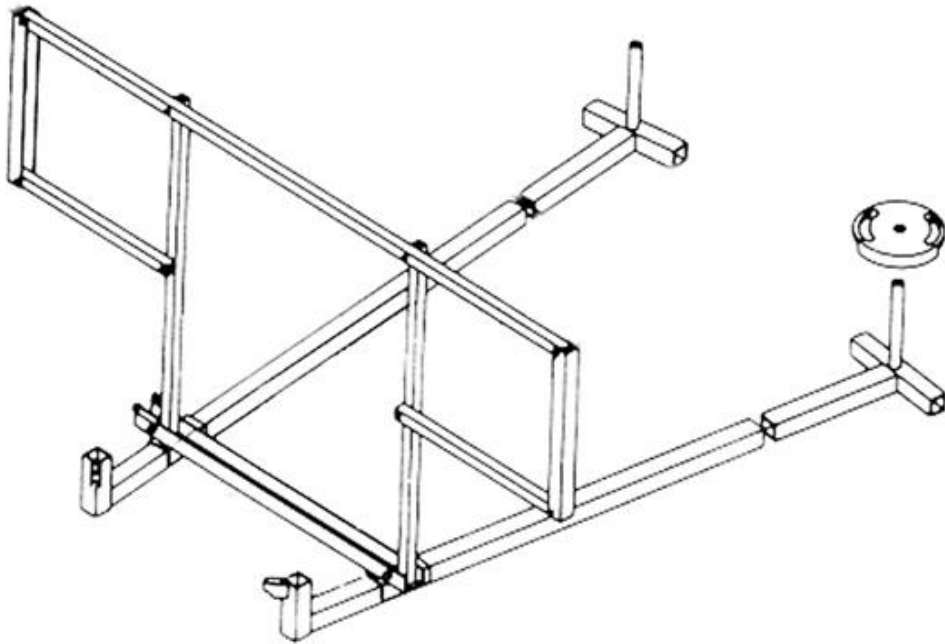

Telefon: **0800-18058888** (kostenfrei anrufen)
Mietshop: www.zepelin-rental.de