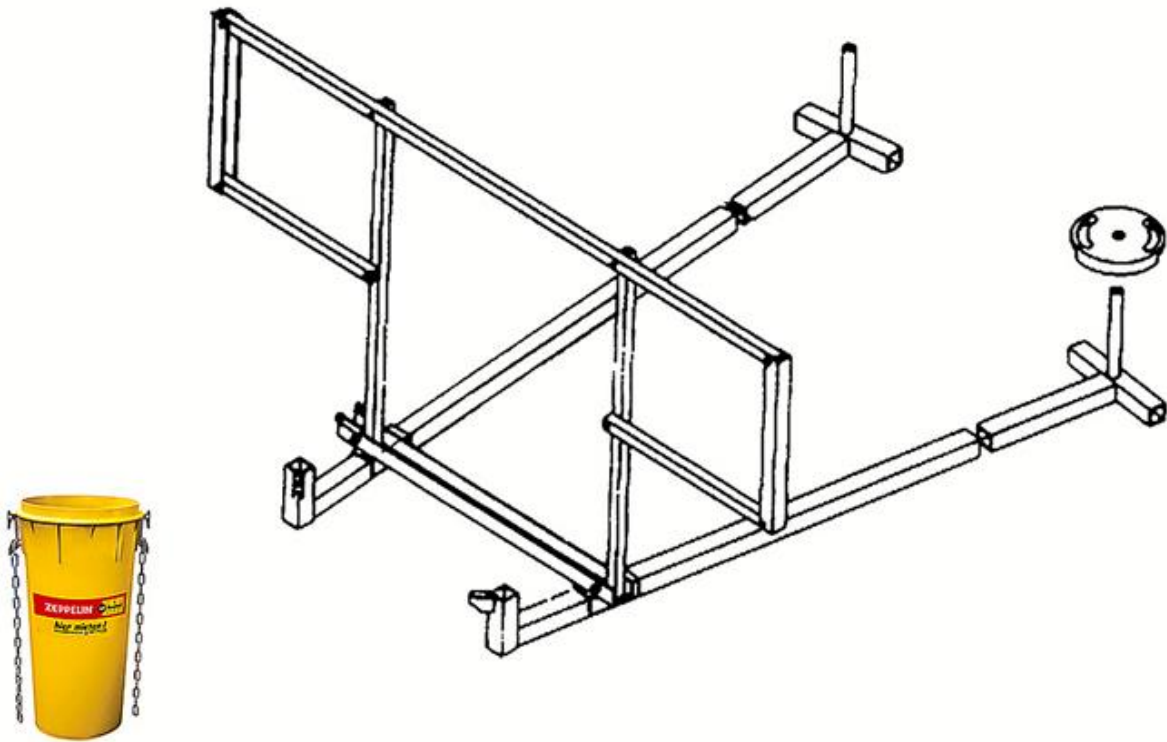

Telefon: **0800-18058888** (kostenfrei anrufen)
Mietshop: www.zepelin-rental.de