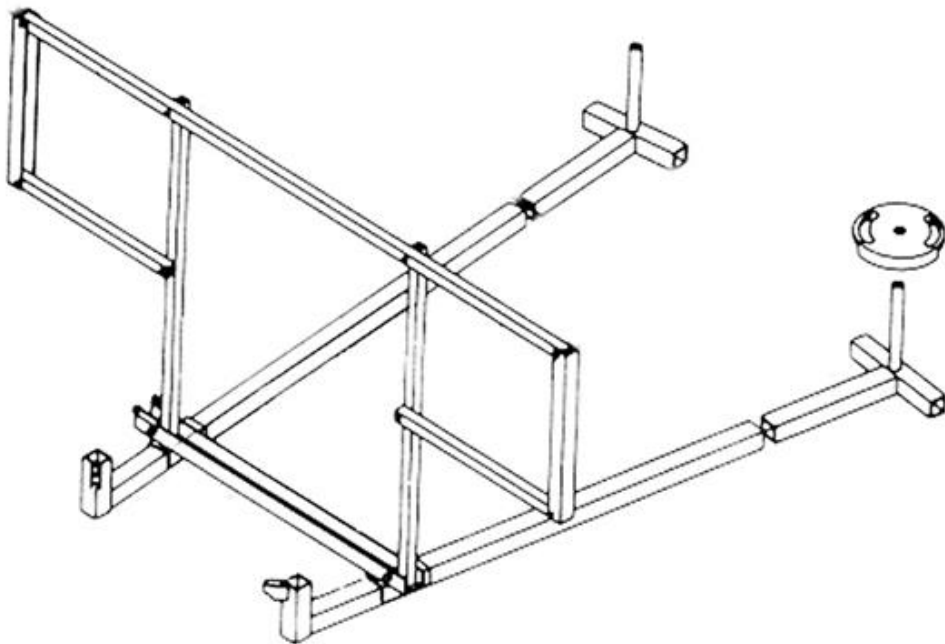

Telefon: **0800-18058888** (kostenfrei anrufen)
Mietshop: www.zepelin-rental.de