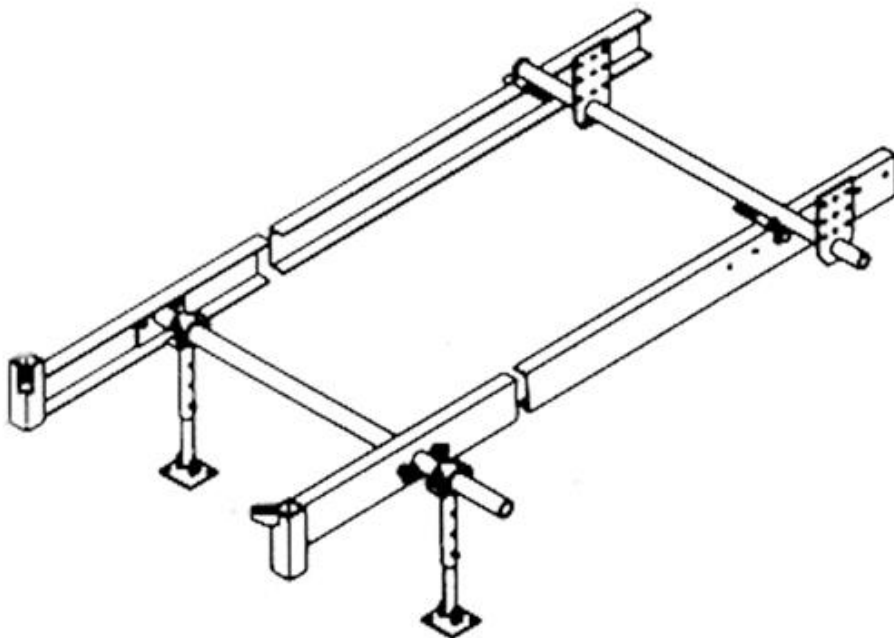

Technische Spezifikationen

Länge (mm)	2000
Länge Transport (mm)	2000
Höhe Transport (mm)	300
Breite Transport (mm)	750
Hersteller	Geda
Transportgewicht (kg)	35
Breite (mm)	750

Art.-Nr.

RAHMENS

Pluspunkte

Telefon: **0800-18058888** (kostenfrei anrufen)
Mietshop: **www.zeppelin-rental.de**

Telefon: **0800-18058888** (kostenfrei anrufen)
Mietshop: www.zepelin-rental.de

Der direkte Weg zur Miete

0800-18058888 (kostenfrei anrufen)

Der direkte Weg zum ausgewählten Produkt:

<https://zeppelin-rental.de/miete/p/schraegdachrahmen/RAHMENS>