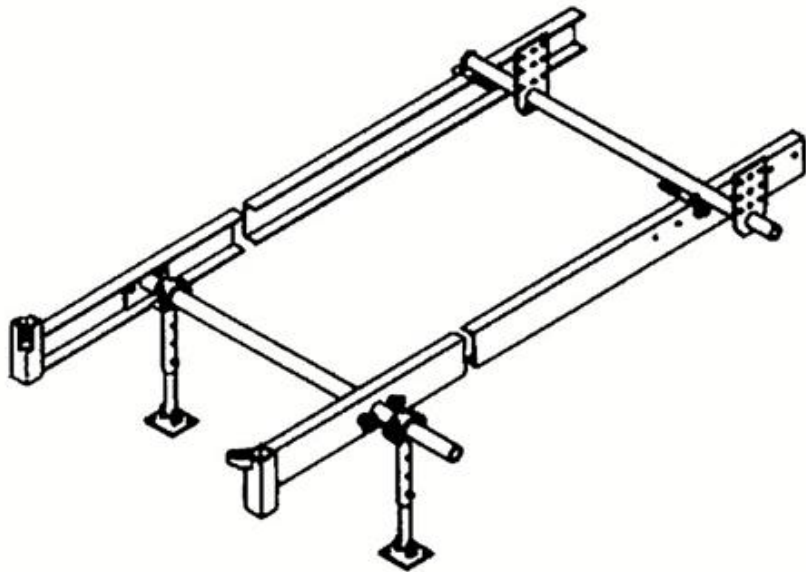

Technische Spezifikationen

Länge (mm)	2000
Länge Transport (mm)	2000
Höhe Transport (mm)	300
Breite Transport (mm)	750
Hersteller	Geda
Transportgewicht (kg)	35
Breite (mm)	750

Art.-Nr.

RAHMENS

Pluspunkte

Telefon: **0800-18058888** (kostenfrei anrufen)
Mietshop: **www.zeppelin-rental.de**

Telefon: **0800-18058888** (kostenfrei anrufen)
Mietshop: www.zepelin-rental.de

Der direkte Weg zur Miete

0800-18058888 (kostenfrei anrufen)

Der direkte Weg zum ausgewählten Produkt:

<https://zeppelin-rental.de/miete/p/schraegdachrahmen/RAHMENS>