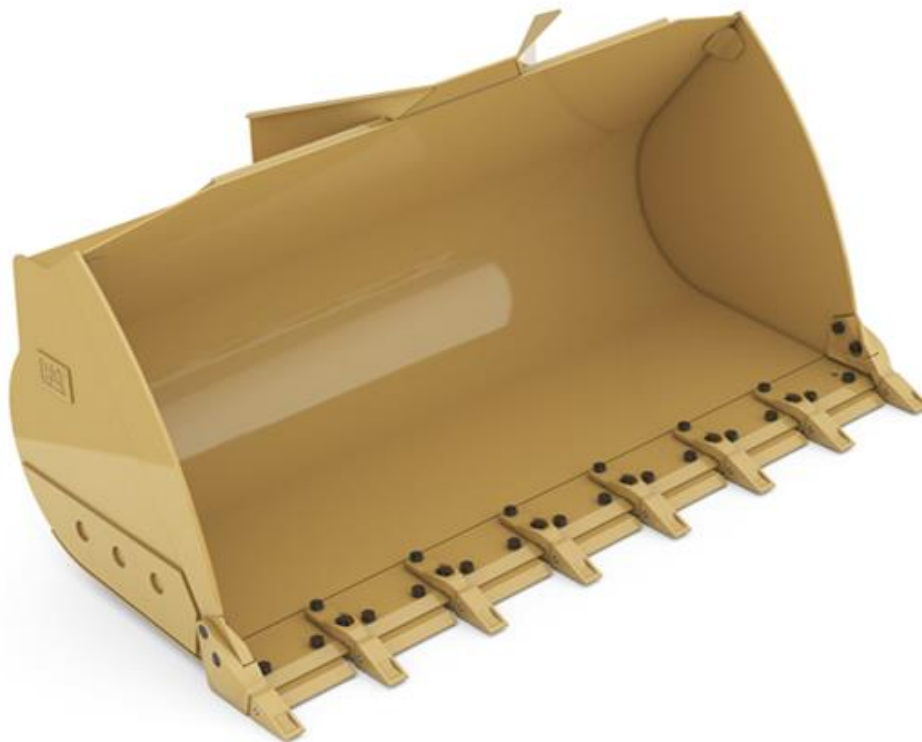

# Schaufel für CAT 938K Fusion Aufnahme

## Technische Spezifikationen

Länge Transport (mm)	1400
Höhe Transport (mm)	1600
Breite Transport (mm)	2750
Transportgewicht (kg)	1005

**Art.-Nr.** **RLAS-CAT938K**

# Schaufel für CAT 938K Fusion Aufnahme

---

**Der direkte Weg zur Miete**

**0800-18058888 (kostenfrei anrufen)**

**Der direkte Weg zum ausgewählten Produkt:**

**<https://zeppelin-rental.de/miete/p/schaufel-fuer-cat-938k-fusion-aufnahme/RLAS-CAT938K>**