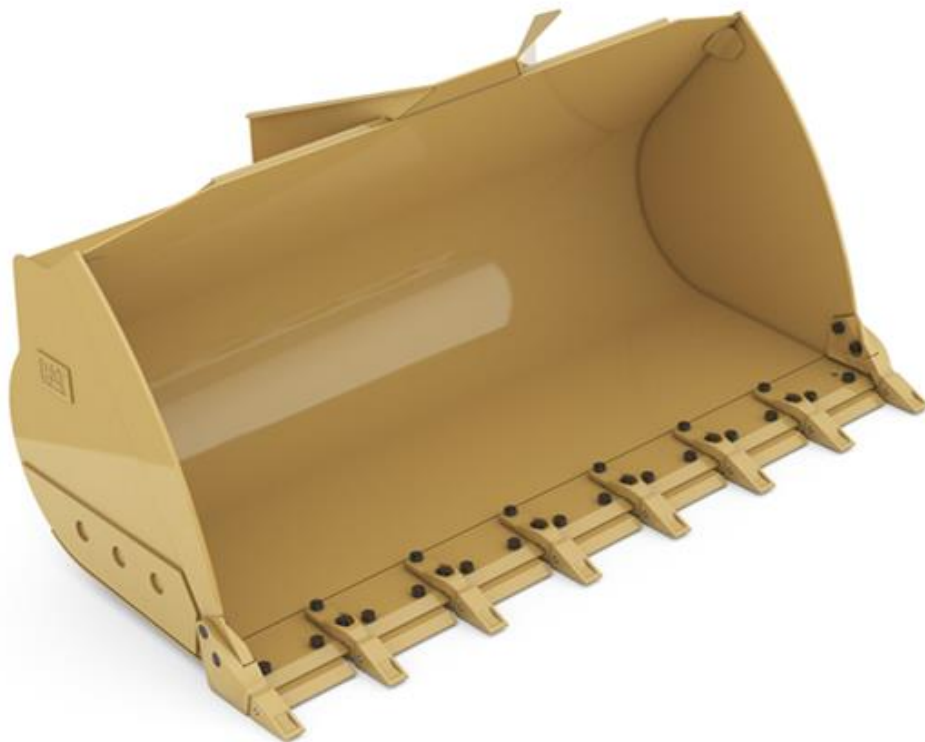

Schaufel für CAT 938K Fusion Aufnahme

Technische Spezifikationen

Länge Transport (mm)	1400
Höhe Transport (mm)	1600
Breite Transport (mm)	2750
Transportgewicht (kg)	1005

Art.-Nr. **RLAS-CAT938K**

Pluspunkte

Telefon: **0800-18058888** (kostenfrei anrufen)
Mietshop: **www.zepelin-rental.de**

ZEPPELIN

Schaufel für CAT 938K Fusion Aufnahme

Der direkte Weg zur Miete

0800-18058888 (kostenfrei anrufen)

Der direkte Weg zum ausgewählten Produkt: