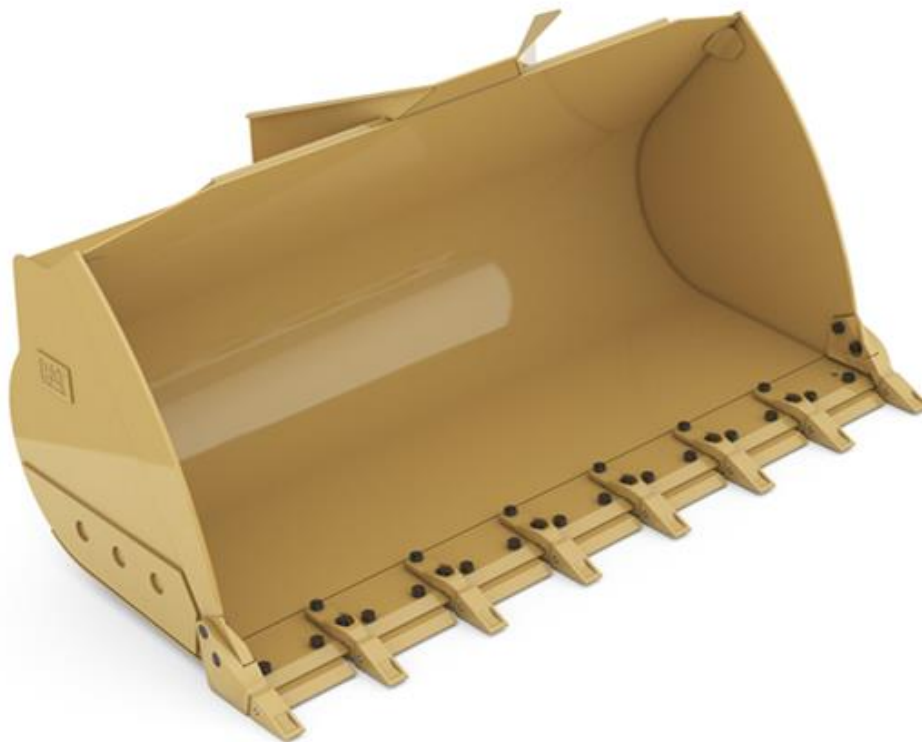

# Schaufel für CAT 938K Fusion Aufnahme

## Technische Spezifikationen

Länge Transport (mm)	1400
Höhe Transport (mm)	1600
Breite Transport (mm)	2750
Transportgewicht (kg)	1005

**Art.-Nr.** **RLAS-CAT938K**

# Schaufel für CAT 938K Fusion Aufnahme

---

**Der direkte Weg zur Miete**

**0800-18058888 (kostenfrei anrufen)**

**Der direkte Weg zum ausgewählten Produkt:**

**<https://qa.zeppelin-rental.de/miete/p/schaufel-fuer-cat-938k-fusion-aufnahme/RLAS-CAT938K>**