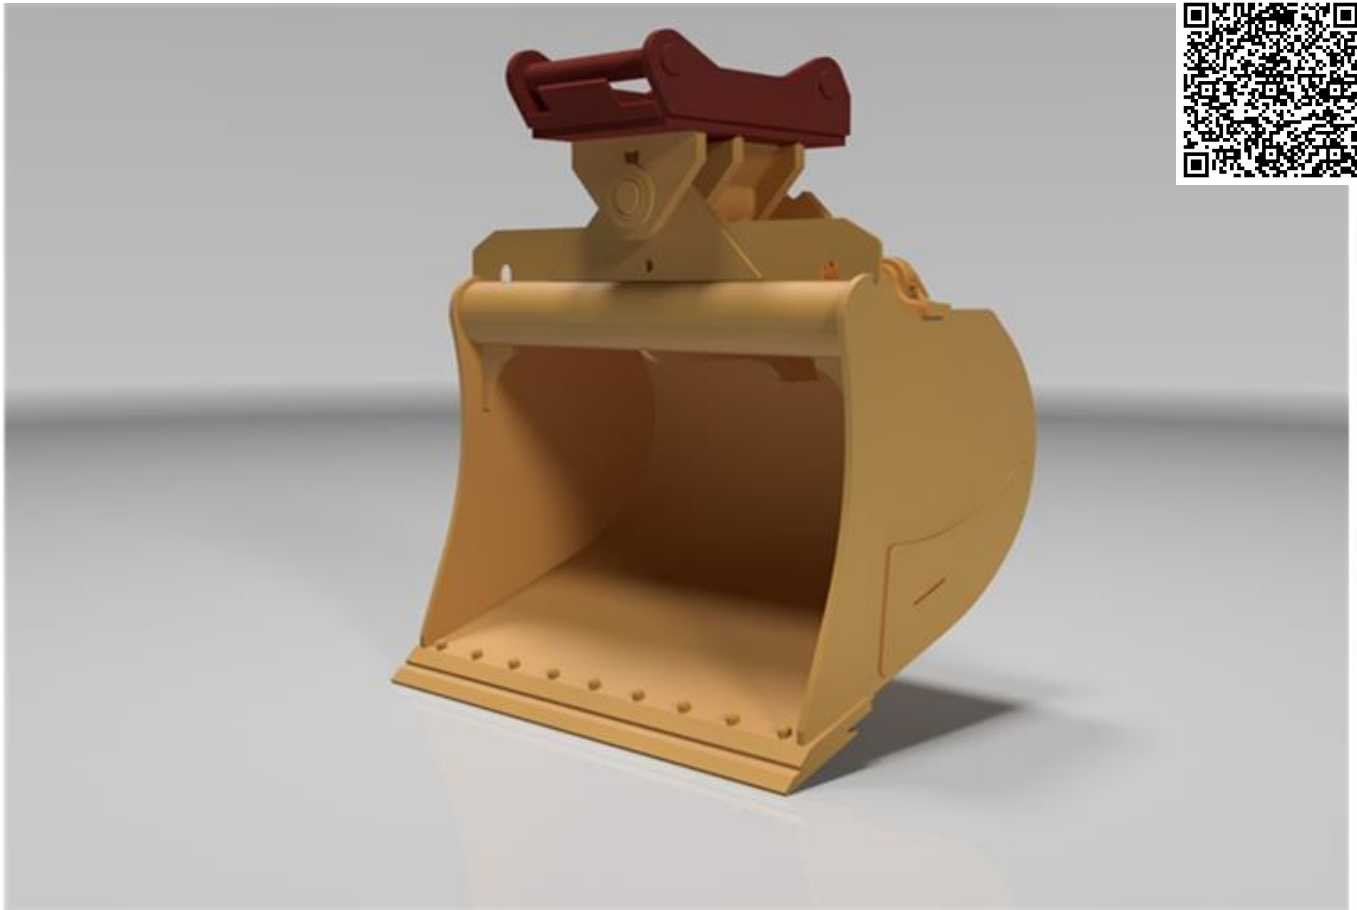

# Tieflöffel schwenkbar 1400mm OQ65

## Technische Spezifikationen

|                       |       |
|-----------------------|-------|
| Länge Transport (mm)  | 1630  |
| Höhe Transport (mm)   | 1380  |
| Breite Transport (mm) | 1400  |
| Schnellwechsler (Typ) | OQ 65 |
| Transportgewicht (kg) | 1295  |
| Schnellwechsler (Typ) | OQ 65 |

Art.-Nr.

TLV0Q65-1400

## Pluspunkte

- + Vereint ideal die Form des konventionellen Tief- und schwenkbaren Grabenräumlöffels
- + Ausgestattet mit geradem Messer und Verschleißstreifen quer in HB 500
- + Schwenkbereich 2 x 41° anschlagbegrenzt
- + Die tieflöffelförmig geschwungenen Seitenschneide ist ideal für Aushubarbeiten