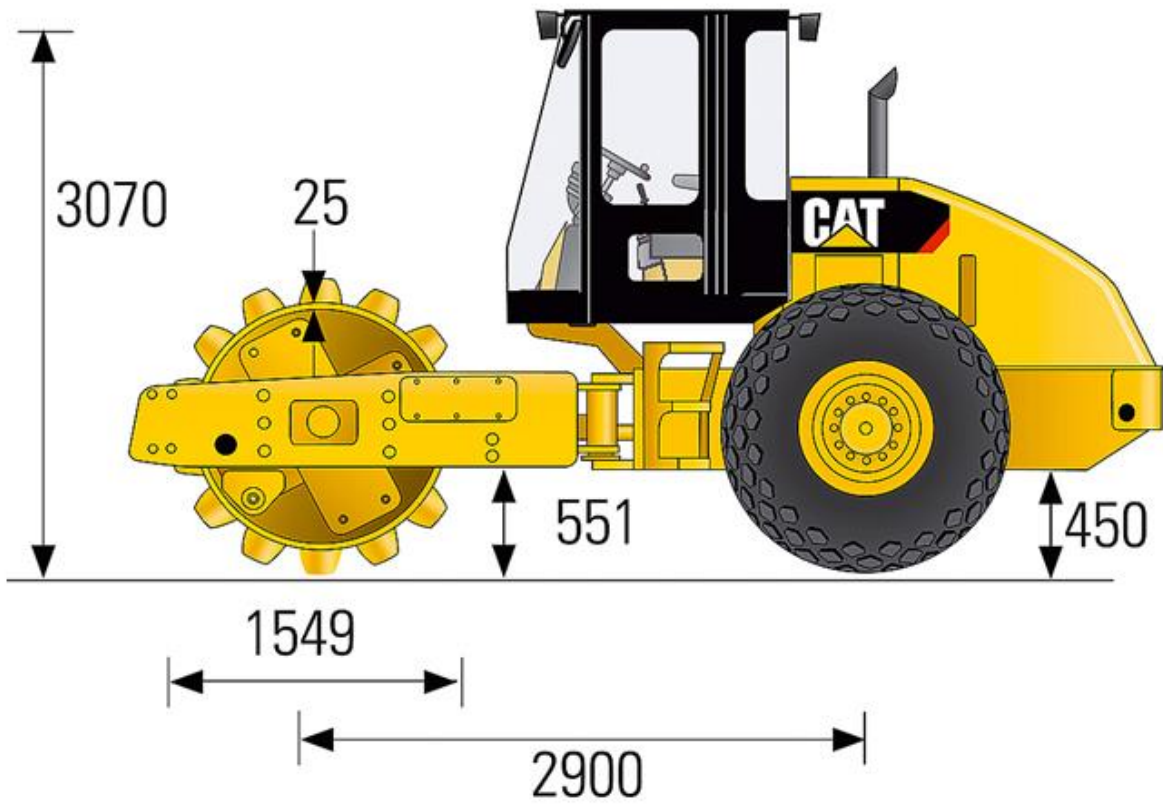

Walzenzug CAT CP 54 B (11,1 t Stampffuß)

Technische Spezifikationen

Typ	CP 54 B
Leistung (kW)	98
Tankinhalt (l)	242
Bandagenbreite (mm)	2134
Bandagendurchmesser (mm)	1549
Länge Transport (mm)	5850
Höhe Transport (mm)	3110
Breite Transport (mm)	2300
Erregerfrequenz (Hz)	23,3 - 30,5
Erregerkraft (kN kleine/große Amplitude)	133 - 266
Nennamplitude (mm)	0,88 - 1,9
Fahrgeschwindigkeit Vorwärts (km/h)	11,1
Hersteller	CAT
Transportgewicht (kg)	11135
Fahrgeschwindigkeit Rückwärts (km/h)	11,1
Inhalt DEF-Tank (l)	19
HVO ready	ja

Art.-Nr.

WAZ-CP54

Pluspunkte

- + Voll verglaste ROPS/FOPS-Komfortkabine und abgeschrägte Motorhaube für hervorragende Rundumsicht
- + Erfüllt die Emissionsvorschriften Stufe IIIB (EU)
- + Zwei-Kreis-Antriebssystem für hohe Traktion und hervorragende Steigfähigkeit
- + Effiziente Verdichtungsleistung durch variable Frequenzverstellung
- + Economy Modus für optimierte Leistung und geringeren Kraftstoffverbrauch

Telefon: **0800-18058888** (kostenfrei anrufen)
Mietshop: **www.zepelin-rental.de**

ZEPPELIN

Walzenzug CAT CP 54 B (11,1 t Stampffuß)

Telefon: **0800-18058888** (kostenfrei anrufen)
Mietshop: www.zeppelin-rental.de

Fahrplatten 2000 x 1000 x 15 mm

Fahrplatten 2000 x 1000 x 20 mm

Mobile Tankanlage, MTA1000; für Dieselmotoren

Telefon: **0800-18058888** (kostenfrei anrufen)
Mietshop: **www.zeppelin-rental.de**

Walzenzug CAT CP 54 B (11,1 t Stampffuß)