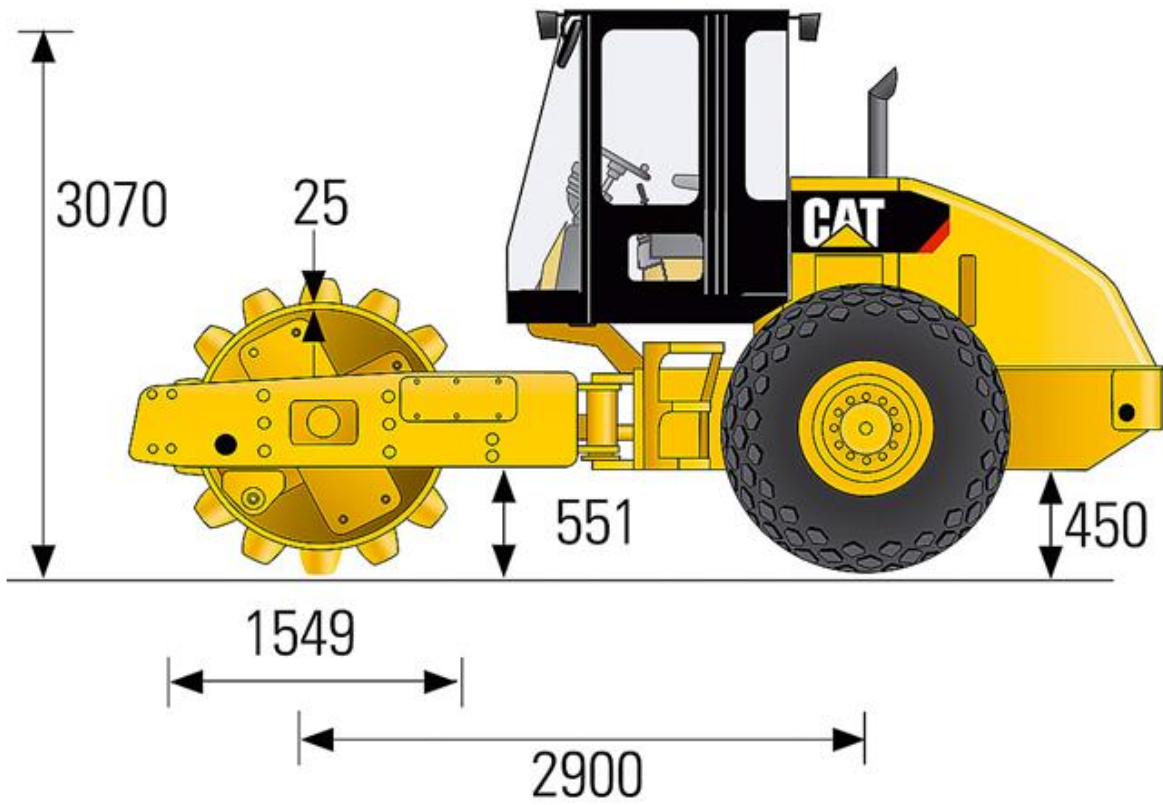

Walzenzug CAT CP 54 B (11,1 t Stampffuß)

Technische Spezifikationen

Typ	CP 54 B
Leistung (kW)	98
Tankinhalt (l)	242
Bandagenbreite (mm)	2134
Bandagendurchmesser (mm)	1549
Länge Transport (mm)	5850
Höhe Transport (mm)	3110
Breite Transport (mm)	2300
Erregerfrequenz (Hz)	23,3 - 30,5
Erregerkraft (kN kleine/große Amplitude)	133 - 266
Nennamplitude (mm)	0,88 - 1,9
Fahrgeschwindigkeit Vorwärts (km/h)	11,1
Hersteller	CAT
Transportgewicht (kg)	11135
Fahrgeschwindigkeit Rückwärts (km/h)	11,1
Inhalt DEF-Tank (l)	19
HVO ready	ja

Art.-Nr.

WAZ-CP54

Pluspunkte

- + Voll verglaste ROPS/FOPS-Komfortkabine und abgeschrägte Motorhaube für hervorragende Rundumsicht
- + Erfüllt die Emissionsvorschriften Stufe IIIB (EU)
- + Zwei-Kreis-Antriebssystem für hohe Traktion und hervorragende Steigfähigkeit
- + Effiziente Verdichtungsleistung durch variable Frequenzverstellung
- + Economy Modus für optimierte Leistung und geringeren Kraftstoffverbrauch

Telefon: **0800-18058888** (kostenfrei anrufen)
Mietshop: www.zepelin-rental.de

ZEPPELIN

Walzenzug CAT CP 54 B (11,1 t Stampffuß)

Telefon: **0800-18058888** (kostenfrei anrufen)
Mietshop: www.zeppelin-rental.de

Fahrplatten 2000 x 1000 x 15 mm

Fahrplatten 2000 x 1000 x 20 mm

Mobile Tankanlage, MTA1000; für Dieselkraftstoff

Telefon: **0800-18058888** (kostenfrei anrufen)
Mietshop: **www.zeppelin-rental.de**

Walzenzug CAT CP 54 B (11,1 t Stampffuß)