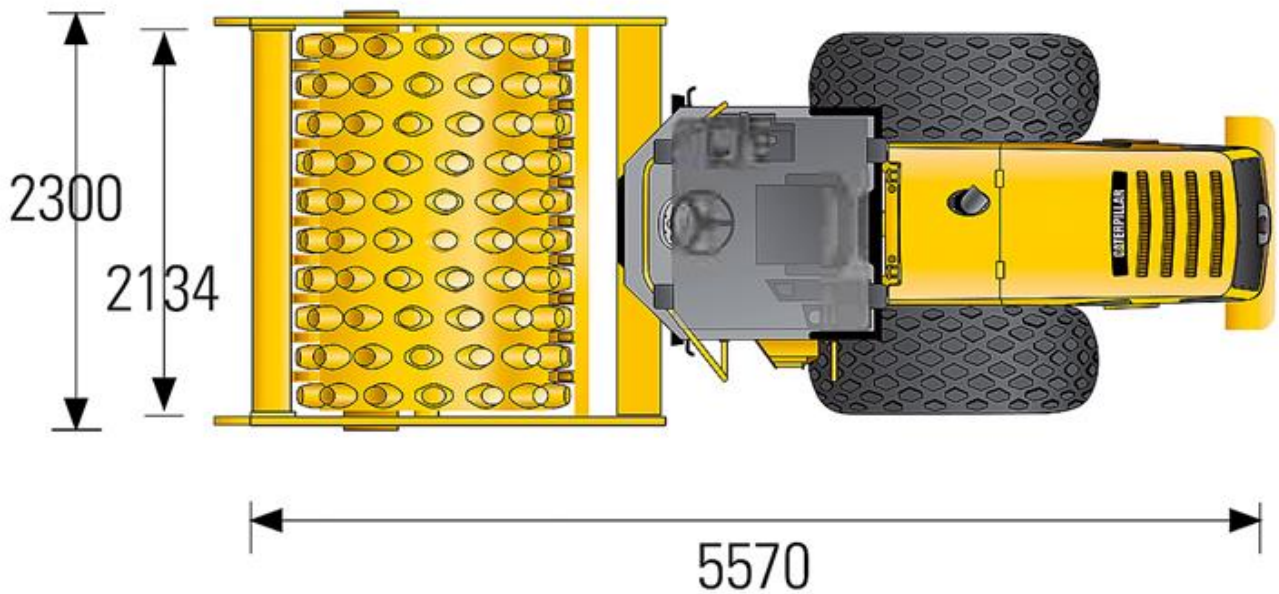

Walzenzug CAT CP 54 B (11,1 t Stampffuß)

Telefon: **0800-18058888** (kostenfrei anrufen)
Mietshop: www.zeppelin-rental.de