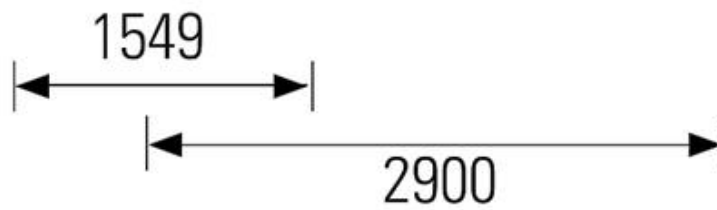

Walzenzug CAT CP 54 B (11,1 t Stampffuß)

Telefon: **0800-18058888** (kostenfrei anrufen)
Mietshop: www.zeppelin-rental.de