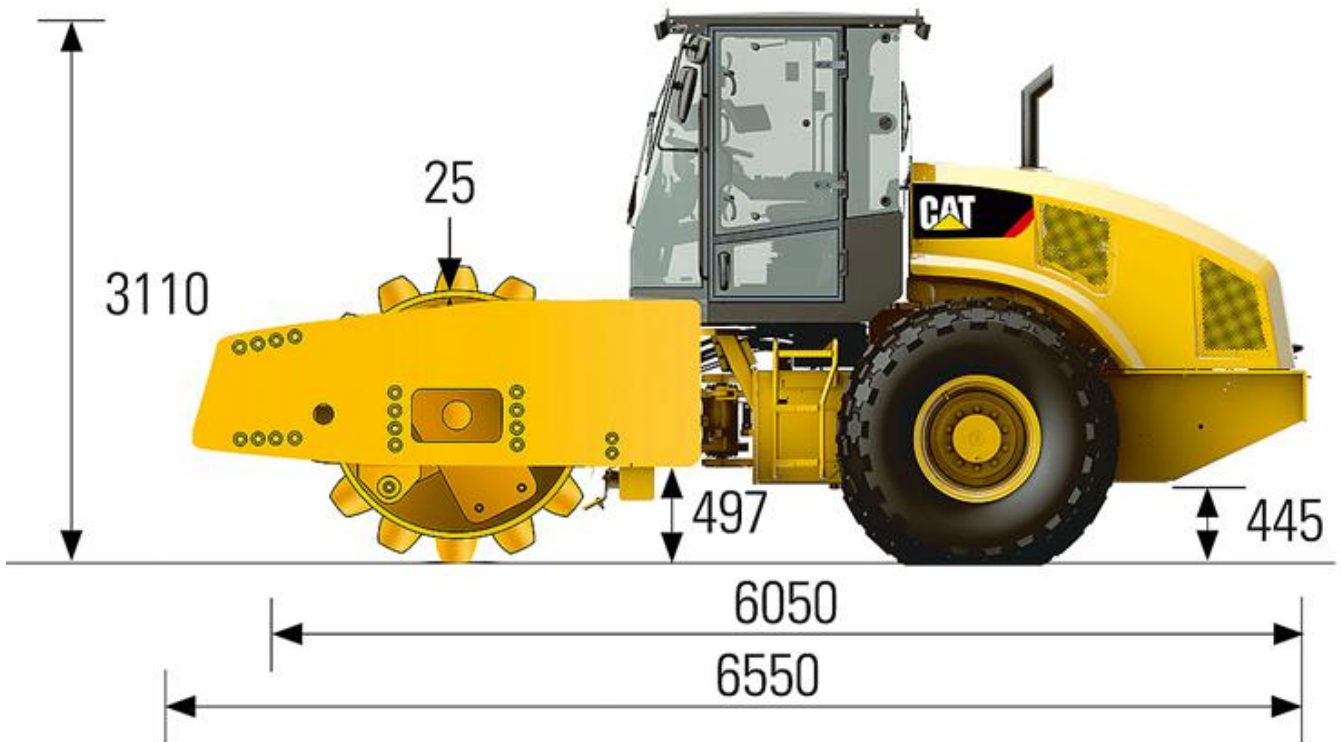

Walzenzug CAT CP 68 B (14,7 t Stampffuß)

Telefon: **0800-18058888** (kostenfrei anrufen)
Mietshop: www.zeppelin-rental.de